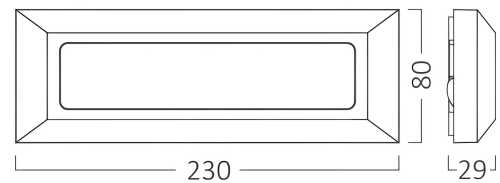

Braytron

FISA TEHNICA

MODEL BG38-01882

DESCRIERE BRY-VEKTA-B-RCT-GRY-3W-3IN1-IP65-WALL LIGHT

BRAYTRON LIGHTING

Bd. Iuliu Maniu, Nr.616, Sector 6, 061129, Bucuresti - ROMANIA
info@braytron.com
www.braytron.com

SPOTVISION ELECTRIC & LIGHTING S.R.L

Bd. Iuliu Maniu, Nr.616, Sector 6, 061129, Bucuresti - ROMANIA
sales@spotvisionelectric.ro
www.spotvisionelectric.ro

Pagina 1 din 2

Caracteristici Generale

Model	: BG38-01882
Familia principală/Categorie	: Iluminat Exterior
Sub-familia/Subcategorie	: Lampă LED Perete
Tip	: Wall
Culoarea corpului	: Dark Grey
Forma lămpii	: Non-Directional
Dimabil	: Not-Dimmable
Sursa de lumină	: LED
Garanție	: 2 Years
Clasă	: CLASS II
IP (Grad de protecție)	: IP65

Lifetime	: 20000 h
Tensiune	: 220-240V 50/60Hz
Factor de putere	: $< 0,5$
Material	: PC+PC
Temperatura de lucru	: -20°C ~ +40°C

Dimensiuni si Greutati

Lungime	: 230 mm
Lățime	: 80 mm
Înălțime	: 29 mm
Greutate	: 256 gr

Informatii despre ambalaj

Greutate netă	: 7,7 kgs
Greutate brută	: 9,4 kgs
Bucăți pe cutie (PCS/CTN)	: 30
Lungime	: 48,5 cm
Lățime	: 20 cm
Înălțime	: 28,5 cm
Cod EAN	: 5949097732560