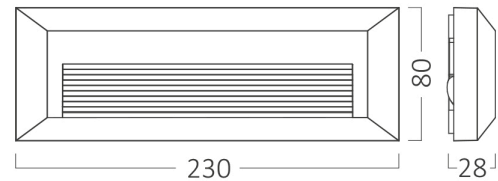

BRAYTRON SRL

MUNICIPIUL BUCUREȘTI, SECTOR 6, BLD. IULIU MANIU, NR.616, CORP B, ET.1,BUCUREȘTI, Sector 6(RO)
info@braytron.com
www.braytron.com