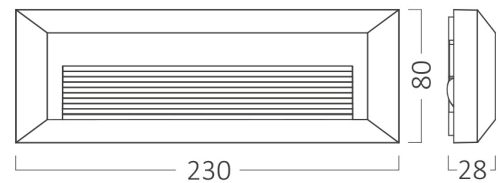

BRAYTRON SRL

MUNICIPIUL BUCUREȘTI, SECTOR 6, BLD. IULIU MANIU, NR.616, CORP B, ET.1,BUCUREȘTI, Sector 6(RO)
info@braytron.com
www.braytron.com

Pagina 1 din 2