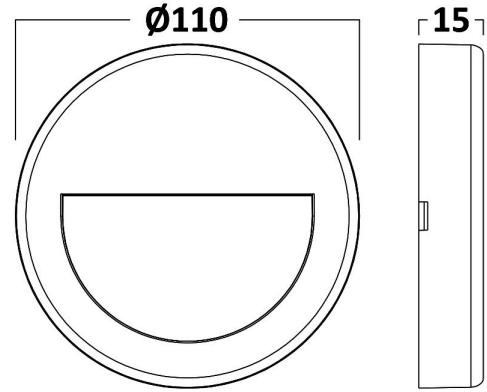

Braytron

TEKNİK VERİ SAYFASI

MODEL	BG38-02000
AÇIKLAMA	BRY-VEKTA-B-RND-WHT-3W-3000K-IP65-WALL LIGHT

BRAYTRON SRL

MUNICIPIUL BUCUREȘTI, SECTOR 6, BLD. IULIU MANIU, NR.616, CORP B, ET.1,BUCUREȘTI, Sector 6(RO)
info@braytron.com
www.braytron.com

Genel Özellikler

Model No	: BG38-02000
Üst Kategori	: Dış Mekan Aydınlatma
Alt Kategori	: LED Duvar Lambası
Tür	: Wall
Gövde Rengi	: White
Lamba Şekli	: Directional
Kısılabilir	: Not-Dimmable
Işık Kaynağı	: LED
Garanti	: 2 Years
Class	: Class II
IP	: IP65

Ürün Özellikleri

Watt Gücü	: 3
Renk Sıcaklığı	: 3000K
Quse Lümen	: 240
Renk Geriverim İndeksi (CRI)	: ≥ 80
Enerji Verimlilik Seviyesi	: G
Işın Açısı	: 120°

Elektriksel Özellikler

Lifetime	: 20000 h
Voltaj	: 220-240V 50/60Hz
Güç Faktörü	: $>0,5$
Material	: PC
Çalışma Sıcaklığı	: -20°C ~ +40°C

Ölçüler & Ağırlık

Çap	: 110 mm
Ürün Yüksekliği	: 15 mm
Ürün Ağırlığı	: 63 gr

Paketleme Bilgileri

Net Ağırlık	: 5,65 kgs
Brüt Ağırlık	: 8,35 kgs
Koli Adet Bilgisi	: 90
Uzunluk	: 575 mm
Genişlik	: 215 mm
Yükseklik	: 250 mm
Barkod	: 5949097723360