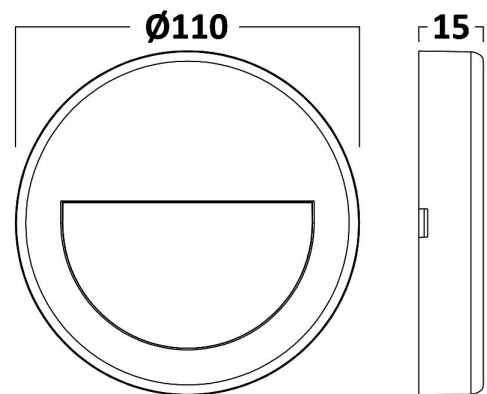

## TECHNISCHES DATENBLATT

MODELL	BG38-02080
BESCHREIBUNG	BRY-VEKTA-B-RND-WHT-3W-3IN1-IP65-WALL LIGHT

BRAYTRON SRL

MUNICIPIUL BUCUREȘTI, SECTOR 6, BLD. IULIU MANIU, NR.616, CORP B, ET.1,BUCUREȘTI,Sector 6(RO)  
info@braytron.com  
www.braytron.com

## Allgemeine Merkmale

Modell	: BG38-02080
Hauptkategorie	: Außenbeleuchtung
Unterkategorie	: LED-Wandleuchte
Typ	: Wall
Gehäusefarbe	: White
Lampentyp/Form	: Directional
Garantie	: 2 Years
Klasse	: CLASS II
IP (Schutzart)	: IP65

## Dimensions & Weight

Durchmesser	: 110 mm
Höhe	: 15 mm
Gewicht	: 66 gr

## Paket-Informationen

Nettogewicht	: 6 kgs
Bruttogewicht	: 8,75 kgs
Stückzahl pro Karton (PCS/CTN)	: 90
Länge	: 58 cm
Breite	: 21,2 cm
Höhe	: 25 cm
EAN-Code	: 5949097742774