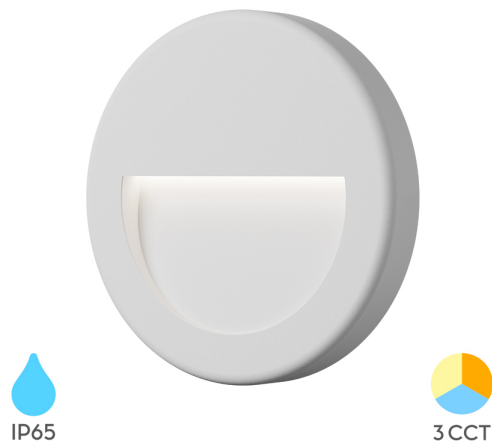

Braytron

FIȘĂ TEHNICĂ

MODEL BG38-02080

DESCRIERE BRY-VEKTA-B-RND-WHT-3W-3IN1-IP65-WALL LIGHT

BRAYTRON LIGHTING

Bd. Iuliu Maniu, Nr.616, Sector 6, 061129, Bucuresti - ROMANIA
info@braytron.com
www.braytron.com

SPOTVISION ELECTRIC & LIGHTING S.R.L

Bd. Iuliu Maniu, Nr.616, Sector 6, 061129, Bucuresti - ROMANIA
sales@spotvisionelectric.ro
www.spotvisionelectric.ro

Pagina 1 din 2

Caracteristici Generale

Model	: BG38-02080
Familia principală/Categorie	: Iluminat Exterior
Sub-familia/Subcategorie	: Lampă LED Perete
Tip	: Wall
Culoarea corpului	: White
Forma lămpii	: Directional
Garanție	: 2 Years
Clasă	: CLASS II
IP (Grad de protecție)	: IP65

Caracteristici Produs

Putere	: 3
Temperatura culorii	: 3IN1
Lumeni efectivi	: 240
Indexul de redare a culorilor (CRI)	: ≥ 80
Nivel de eficiență energetică	: G

Caracteristici Electrice

Lifetime	: 20000 h
Tensiune	: 220-240V 50/60Hz
Factor de putere	: $< 0,5$
Material	: PC+PC
Temperatura de lucru	: $-20^{\circ}\text{C} \sim +40^{\circ}\text{C}$