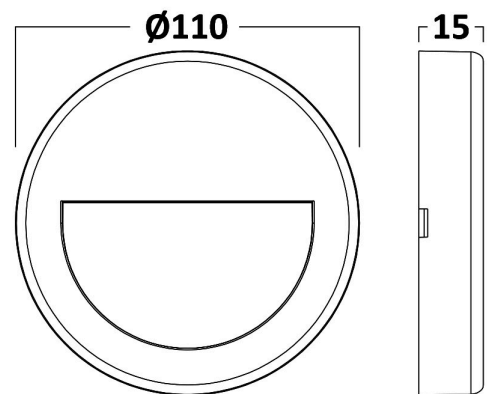

Braytron

FIȘĂ TEHNICĂ

MODEL BG38-02080

DESCRIERE BRY-VEKTA-B-RND-WHT-3W-3IN1-IP65-WALL LIGHT

BRAYTRON LIGHTING

Bd. Iuliu Maniu, Nr.616, Sector 6, 061129, Bucuresti - ROMANIA
info@braytron.com
www.braytron.com

SPOTVISION ELECTRIC & LIGHTING S.R.L

Bd. Iuliu Maniu, Nr.616, Sector 6, 061129, Bucuresti - ROMANIA
sales@spotvisionelectric.ro
www.spotvisionelectric.ro

Pagina 1 din 2

Caracteristici Generale

Model	: BG38-02080
Familia principală/Categorie	: Iluminat Exterior
Sub-familia/Subcategorie	: Lampă LED Perete
Tip	: Wall
Culoarea corpului	: White
Forma lămpii	: Directional
Garanție	: 2 Years
Clasă	: CLASS II
IP (Grad de protecție)	: IP65

Caracteristici Produs

Putere	: 3
Temperatura culorii	: 3IN1
Lumeni efectivi	: 240
Indexul de redare a culorilor (CRI)	: ≥ 80
Nivel de eficiență energetică	: G

Caracteristici Electrice

Lifetime	: 20000 h
Tensiune	: 220-240V 50/60Hz
Factor de putere	: $< 0,5$
Material	: PC+PC
Temperatura de lucru	: $-20^{\circ}\text{C} \sim +40^{\circ}\text{C}$

Dimensiuni si Greutati

Diametru	: 110 mm
Înălțime	: 15 mm
Greutate	: 66 gr

Informatii despre ambalaj

Greutate netă	: 6 kgs
Greutate brută	: 8,75 kgs
Bucăți pe cutie (PCS/CTN)	: 90
Lungime	: 58 cm
Lățime	: 21,2 cm
Înălțime	: 25 cm
Cod EAN	: 5949097742774