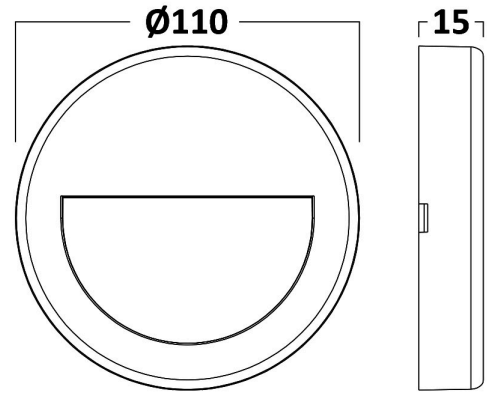

Braytron

TEKNİK VERİ SAYFASI

MODEL BG38-02080

AÇIKLAMA BRY-VEKTA-B-RND-WHT-3W-3IN1-IP65-WALL LIGHT

BRAYTRON SRL

MUNICIPIUL BUCUREȘTI, SECTOR 6, BLD. IULIU MANIU, NR.616, CORP B, ET.1,BUCUREȘTI,Sector 6(RO)
info@braytron.com
www.braytron.com

Sayfa 1 / 2

Genel Özellikler

Model No	: BG38-02080
Üst Kategori	: Dış Mekan Aydınlatma
Alt Kategori	: LED Duvar Lambası
Tür	: Wall
Gövde Rengi	: White
Lamba Şekli	: Directional
Kısılabilir	: Not-Dimmable
Işık Kaynağı	: LED
Garanti	: 2 Years
Class	: CLASS II
IP	: IP65

Ürün Özellikleri

Watt Gücü	: 3
Renk Sıcaklığı	: 3IN1
Quse Lümen	: 240
Renk Geriverim İndeksi (CRI)	: ≥ 80
Enerji Verimlilik Seviyesi	: G
Işın Açısı	: 120°

Elektriksel Özellikler

Lifetime	: 20000 h
Voltaj	: 220-240V 50/60Hz
Güç Faktörü	: $< 0,5$
Material	: PC+PC
Çalışma Sıcaklığı	: -20°C ~ +40°C

Ölçüler & Ağırlık

Çap	: 110 mm
Ürün Yüksekliği	: 15 mm
Ürün Ağırlığı	: 66 gr

Paketleme Bilgileri

Net Ağırlık	: 6 kgs
Brüt Ağırlık	: 8,75 kgs
Koli Adet Bilgisi	: 90
Uzunluk	: 58 cm
Genişlik	: 21,2 cm
Yükseklik	: 25 cm
Barkod	: 5949097742774