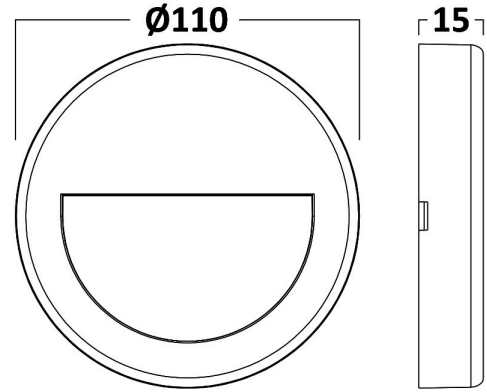

Ø110

15

BRAYTRON SRL

MUNICIPIUL BUCUREȘTI, SECTOR 6, BLD. IULIU MANIU, NR.616, CORP B, ET.1,BUCUREȘTI, Sector 6(RO)
info@braytron.com
www.braytron.com

Sayfa 1 / 2