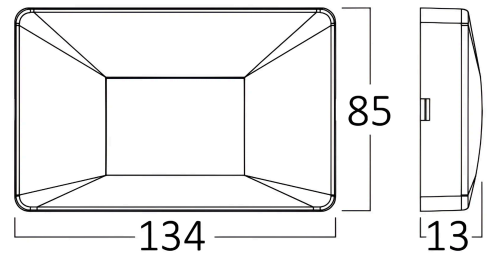

Braytron

TECHNICAL DATA SHEET

MODEL	BG38-02100
DESCRIPTION	BRY-VEKTA-B-SQR-WHT-3W-3000K-IP65-WALL LIGHT

BRAYTRON SRL

MUNICIPIUL BUCUREȘTI, SECTOR 6, BLD. IULIU MANIU, NR.616, CORP B, ET.1,BUCUREȘTI,Sector 6(RO)
info@braytron.com
www.braytron.com

General Characteristics

Model No	:	BG38-02100
Main Family	:	Outdoor Lighting
Sub Family	:	LED Wall Light
Type	:	Wall
Body Color	:	White
Lamp Shape	:	Directional
Dimmable	:	Not-Dimmable
Light Source	:	LED
Warranty	:	2 Years
Class	:	CLASS II
IP	:	IP65

Dimensions & Weight

P. Length	:	85 mm
P. Width	:	134 mm
P. Height	:	13 mm
Weight	:	64 gr

Package Informations

N.W.	:	5,75 kgs
G.W.	:	9,00 kgs
PCS/CTN	:	90
Length	:	465 mm
Width	:	260 mm
Height	:	300 mm
EAN	:	5949097723384