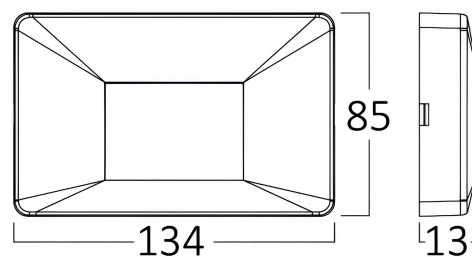

Braytron

ТЕХНИЧКИ ЛИСТ

МОДЕЛ	BG38-02100
ОПИС	BRY-VEKTA-B-SQR-WHT-3W-3000K-IP65-WALL LIGHT

BRAYTRON SRL

MUNICIPIUL BUCUREȘTI, SECTOR 6, BLD. IULIU MANIU, NR.616, CORP B, ET.1,BUCUREȘTI, Sector 6(RO)
info@braytron.com
www.braytron.com

Opšte karakteristike

Model	: BG38-02100
Glavna kategorija	: Spoljašnja rasveta
Podkategorija	: LED zidna lampa
Tip	: Wall
Boja kućišta	: White
Oblik lampe	: Directional
Dimmabilno	: Not-Dimmable
Izvor svetlosti	: LED
Garancija	: 2 Years
Klasa	: CLASS II
IP (Stepen zaštite)	: IP65

Vek trajanja	: 20000 h
Napon	: 220-240V 50/60Hz
Faktor snage	: $>0,5$
Materijal	: PC
Radna temperatura	: $-20^{\circ}\text{C} \sim +40^{\circ}\text{C}$

Dimenzije i težina artikla

Dužina	: 85 mm
Širina	: 134 mm
Visina	: 13 mm
Težina	: 64 gr

Informacije o pakovanju

Neto težina	: 5,75 kgs
Bruto težina	: 9,00 kgs
Komada u pakovanju (PCS/CTN)	: 90
Dužina	: 465 mm
Širina	: 260 mm
Visina	: 300 mm
EAN kod	: 5949097723384

BRAYTRON SRL

MUNICIPIUL BUCUREȘTI, SECTOR 6, BLD. IULIU MANIU, NR.616, CORP B, ET.1,BUCUREȘTI, Sector 6(RO)