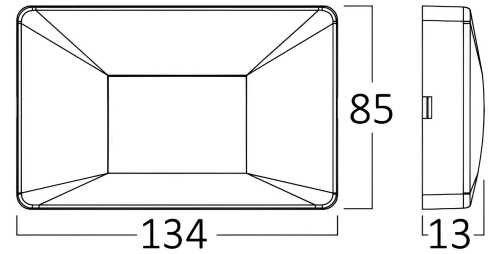

## TEKNİK VERİ SAYFASI

MODEL

BG38-02100

AÇIKLAMA

BRY-VEKTA-B-SQR-WHT-3W-3000K-IP65-WALL LIGHT

BRAYTRON SRL

MUNICIPIUL BUCUREȘTI, SECTOR 6, BLD. IULIU MANIU, NR.616, CORP B, ET.1,BUCUREȘTI, Sector 6(RO)  
info@braytron.com  
www.braytron.com

## Ölçüler & Ağırlık

Ürün Uzunluğu	: 85 mm
Ürün Genişliği	: 134 mm
Ürün Yüksekliği	: 13 mm
Ürün Ağırlığı	: 64 gr

## Paketleme Bilgileri

Net Ağırlık	: 5,75 kgs
Brüt Ağırlık	: 9,00 kgs
Koli Adet Bilgisi	: 90
Uzunluk	: 465 mm
Genişlik	: 260 mm
Yükseklik	: 300 mm
Barkod	: 5949097723384

BRAYTRON SRL

MUNICIPIUL BUCUREȘTI, SECTOR 6, BLD. IULIU MANIU, NR.616, CORP B, ET.1,BUCUREȘTI, Sector 6(RO)