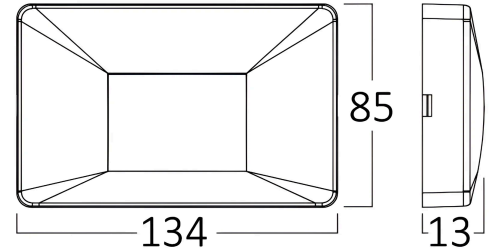

## TEKNİK VERİ SAYFASI

MODEL	BG38-02101
AÇIKLAMA	BRY-VEKTA-B-SQR-BLC-3W-3000K-IP65-WALL LIGHT

BRAYTRON SRL

MUNICIPIUL BUCUREȘTI, SECTOR 6, BLD. IULIU MANIU, NR.616, CORP B, ET.1,BUCUREȘTI, Sector 6(RO)  
info@braytron.com  
www.braytron.com

## Genel Özellikler

Model No	: BG38-02101
Üst Kategori	: Dış Mekan Aydınlatma
Alt Kategori	: LED Duvar Lambası
Tür	: Wall
Gövde Rengi	: Black
Lamba Şekli	: Directional
Kısılabilir	: Not-Dimmable
Işık Kaynağı	: LED
Garanti	: 2 Years
Class	: CLASS II
IP	: IP65

## Ölçüler & Ağırlık

Ürün Uzunluğu	: 85 mm
Ürün Genişliği	: 134 mm
Ürün Yüksekliği	: 13 mm
Ürün Ağırlığı	: 64 gr