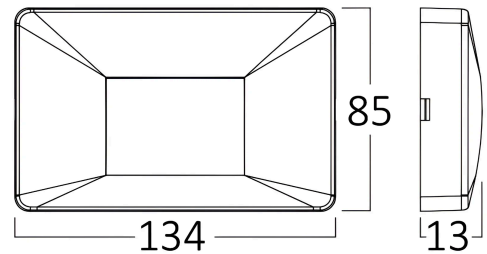

Braytron

TECHNISCHES DATENBLATT

MODELL

BG38-02180

BESCHREIBUNG

BRY-VEKTA-B-SQR-WHT-3W-3IN1-IP65-WALL LIGHT

BRAYTRON SRL

MUNICIPIUL BUCUREȘTI, SECTOR 6, BLD. IULIU MANIU, NR.616, CORP B, ET.1,BUCUREȘTI, Sector 6(RO)
info@braytron.com
www.braytron.com

Pagina 1 din 2

Allgemeine Merkmale

Modell	: BG38-02180
Hauptkategorie	: Außenbeleuchtung
Unterkategorie	: LED-Wandleuchte
Typ	: Wall
Gehäusefarbe	: White
Lampentyp/Form	: Directional
Dimmbar	: Not-Dimmable
Lichtquelle	: LED
Garantie	: 2 Years
Klasse	: CLASS II
IP (Schutzart)	: IP65

Dimensions & Weight

Länge	: 134 mm
Breite	: 85 mm
Höhe	: 13 mm
Gewicht	: 68 gr

Paket-Informationen

Nettogewicht	: 6,05 kgs
Bruttogewicht	: 9,2 kgs
Stückzahl pro Karton (PCS/CTN)	: 90
Länge	: 46 cm
Breite	: 26 cm
Höhe	: 29,5 cm
EAN-Code	: 5949097742798