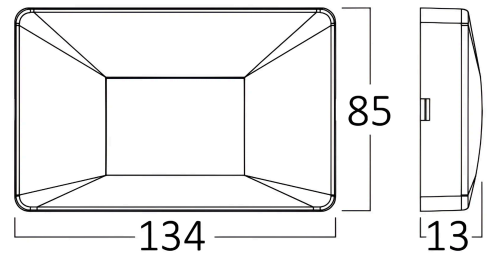

BRAYTRON SRL

MUNICIPIUL BUCUREȘTI, SECTOR 6, BLD. IULIU MANIU, NR.616, CORP B, ET.1,BUCUREȘTI, Sector 6(RO)
info@braytron.com
www.braytron.com