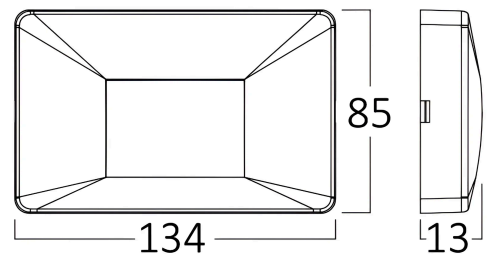

# Braytron

FIȘĂ TEHNICĂ

MODEL BG38-02180

DESCRIERE BRY-VEKTA-B-SQR-WHT-3W-3IN1-IP65-WALL LIGHT

BRAYTRON LIGHTING

Bd. Iuliu Maniu, Nr.616, Sector 6, 061129, Bucuresti - ROMANIA  
info@braytron.com  
www.braytron.com

## Caracteristici Generale

Model	: BG38-02180
Familia principală/Categorie	: Iluminat Exterior
Sub-familia/Subcategorie	: Lampă LED Perete
Tip	: Wall
Culoarea corpului	: White
Forma lămpii	: Directional
Dimabil	: Not-Dimmable
Sursa de lumină	: LED
Garanție	: 2 Years
Clasă	: CLASS II
IP (Grad de protecție)	: IP65

## Dimensiuni si Greutati

Lungime	: 134 mm
Lățime	: 85 mm
Înălțime	: 13 mm
Greutate	: 68 gr

## Informatii despre ambalaj

Greutate netă	: 6,05 kgs
Greutate brută	: 9,2 kgs
Bucăți pe cutie (PCS/CTN)	: 90
Lungime	: 46 cm
Lățime	: 26 cm
Înălțime	: 29,5 cm
Cod EAN	: 5949097742798