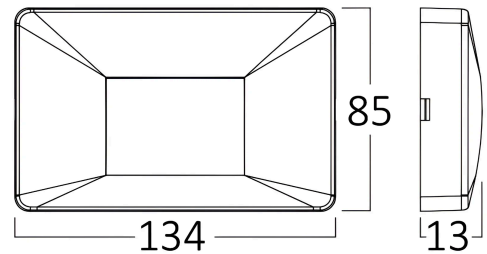

Braytron

ТЕХНИЧКИ ЛИСТ

МОДЕЛ

BG38-02180

ОПИС

BRY-VEKTA-B-SQR-WHT-3W-3IN1-IP65-WALL LIGHT

BRAYTRON SRL

MUNICIPIUL BUCUREȘTI, SECTOR 6, BLD. IULIU MANIU, NR.616, CORP B, ET.1,BUCUREȘTI, Sector 6(RO)
info@braytron.com
www.braytron.com

Pagina 1 din 2

Opšte karakteristike

Model	: BG38-02180
Glavna kategorija	: Spoljašnja rasveta
Podkategorija	: LED zidna lampa
Tip	: Wall
Boja kućišta	: White
Oblik lampe	: Directional
Dimmabilno	: Not-Dimmable
Izvor svetlosti	: LED
Garancija	: 2 Years
Klasa	: CLASS II
IP (Stepen zaštite)	: IP65

Vek trajanja	: 20000 h
Napon	: 220-240V 50/60Hz
Faktor snage	: $< 0,5$
Materijal	: PC+PC
Radna temperatura	: $-20^{\circ}\text{C} \sim +40^{\circ}\text{C}$

Dimenzije i težina artikla

Dužina	: 134 mm
Širina	: 85 mm
Visina	: 13 mm
Težina	: 68 gr

Informacije o pakovanju

Neto težina	: 6,05 kgs
Bruto težina	: 9,2 kgs
Komada u pakovanju (PCS/CTN)	: 90
Dužina	: 46 cm
Širina	: 26 cm
Visina	: 29,5 cm
EAN kod	: 5949097742798

BRAYTRON SRL

MUNICIPIUL BUCUREȘTI, SECTOR 6, BLD. IULIU MANIU, NR.616, CORP B, ET.1,BUCUREȘTI, Sector 6(RO)