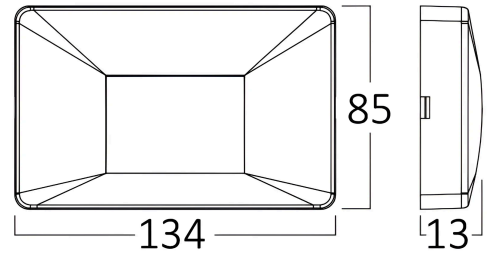

Braytron

TEKNIK VERI SAYFASI

MODEL BG38-02180

AÇIKLAMA BRY-VEKTA-B-SQR-WHT-3W-3IN1-IP65-WALL LIGHT

BRAYTRON SRL

MUNICIPIUL BUCUREȘTI, SECTOR 6, BLD. IULIU MANIU, NR.616, CORP B, ET.1,BUCUREȘTI, Sector 6(RO)
info@braytron.com
www.braytron.com

Sayfa 1 / 2

Genel Özellikler

| | |
|--------------|------------------------|
| Model No | : BG38-02180 |
| Üst Kategori | : Dış Mekan Aydınlatma |
| Alt Kategori | : LED Duvar Lambası |
| Tür | : Wall |
| Gövde Rengi | : White |
| Lamba Şekli | : Directional |
| Kısılabilir | : Not-Dimmable |
| Işık Kaynağı | : LED |
| Garanti | : 2 Years |
| Class | : CLASS II |
| IP | : IP65 |

Ölçüler & Ağırlık

| | |
|-----------------|----------|
| Ürün Uzunluğu | : 134 mm |
| Ürün Genişliği | : 85 mm |
| Ürün Yüksekliği | : 13 mm |
| Ürün Ağırlığı | : 68 gr |

Paketleme Bilgileri

| | |
|-------------------|-----------------|
| Net Ağırlık | : 6,05 kgs |
| Brüt Ağırlık | : 9,2 kgs |
| Koli Adet Bilgisi | : 90 |
| Uzunluk | : 46 cm |
| Genişlik | : 26 cm |
| Yükseklik | : 29,5 cm |
| Barkod | : 5949097742798 |