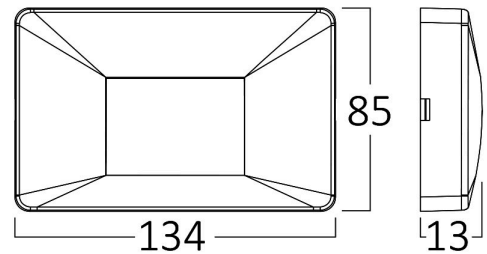

BRAYTRON SRL

MUNICIPIUL BUCUREȘTI, SECTOR 6, BLD. IULIU MANIU, NR.616, CORP B, ET.1,BUCUREȘTI, Sector 6(RO)
info@braytron.com
www.braytron.com

Pagina 1 din 2