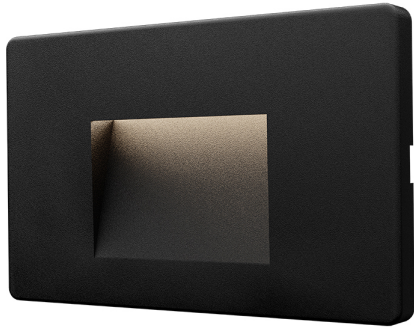

## TECHNISCHES DATENBLATT

MODELL	BG38-02181
BESCHREIBUNG	BRY-VEKTA-B-SQR-BLC-3W-3IN1-IP65-WALL LIGHT

IP65

3 CCT

**Braytron**

LED WALL LIGHT  
MODEL NO: BG38-02181

3w - 240lm

EASY INSTALLATION

## Allgemeine Merkmale

Modell	: BG38-02181
Hauptkategorie	: Außenbeleuchtung
Unterkategorie	: LED-Wandleuchte
Typ	: Wall
Gehäusefarbe	: Black
Lampentyp/Form	: Directional
Dimmbar	: Not-Dimmable
Lichtquelle	: LED
Garantie	: 2 Years
Klasse	: CLASS II
IP (Schutzart)	: IP65