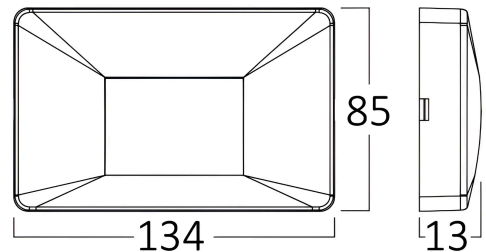

Braytron

FIȘĂ TEHNICĂ

MODEL

BG38-02181

DESCRIERE

BRY-VEKTA-B-SQR-BLC-3W-3IN1-IP65-WALL LIGHT

BRAYTRON LIGHTING

Bd. Iuliu Maniu, Nr.616, Sector 6, 061129, Bucuresti - ROMANIA
info@braytron.com
www.braytron.com

SPOTVISION ELECTRIC & LIGHTING S.R.L

Bd. Iuliu Maniu, Nr.616, Sector 6, 061129, Bucuresti - ROMANIA
sales@spotvisionelectric.ro
www.spotvisionelectric.ro

Pagina 1 din 2

Caracteristici Generale

Model	: BG38-02181
Familia principală/Categorie	: Iluminat Exterior
Sub-familia/Subcategorie	: Lampă LED Perete
Tip	: Wall
Culoarea corpului	: Black
Forma lămpii	: Directional
Dimabil	: Not-Dimmable
Sursa de lumină	: LED
Garanție	: 2 Years
Clasă	: CLASS II
IP (Grad de protecție)	: IP65

Lifetime	: 20000 h
Tensiune	: 220-240V 50/60Hz
Factor de putere	: $< 0,5$
Material	: PC+PC
Temperatura de lucru	: -20°C ~ +40°C

Dimensiuni si Greutati

Lungime	: 134 mm
Lățime	: 85 mm
Înălțime	: 13 mm
Greutate	: 68 gr

Informatii despre ambalaj

Greutate netă	: 6,05 kgs
Greutate brută	: 9,2 kgs
Bucăți pe cutie (PCS/CTN)	: 90
Lungime	: 46 cm
Lățime	: 26 cm
Înălțime	: 29,5 cm
Cod EAN	: 5949097742804

BRAYTRON LIGHTING

Bd. Iuliu Maniu, Nr.616, Sector 6, 061129, Bucuresti - ROMANIA
info@braytron.com
www.braytron.com