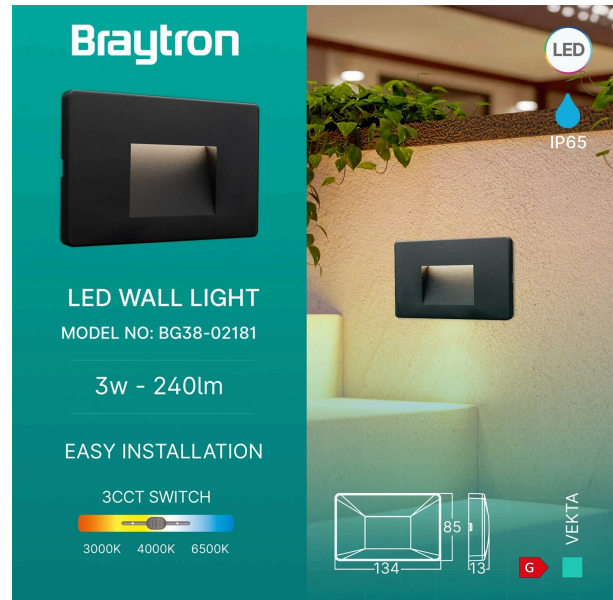

Braytron

FIȘĂ TEHNICĂ

MODEL

BG38-02181

DESCRIERE

BRY-VEKTA-B-SQR-BLC-3W-3IN1-IP65-WALL LIGHT

BRAYTRON LIGHTING

Bd. Iuliu Maniu, Nr.616, Sector 6, 061129, Bucuresti - ROMANIA
info@braytron.com
www.braytron.com

SPOTVISION ELECTRIC & LIGHTING S.R.L

Bd. Iuliu Maniu, Nr.616, Sector 6, 061129, Bucuresti - ROMANIA
sales@spotvisionelectric.ro
www.spotvisionelectric.ro

Pagina 1 din 2

Caracteristici Generale

Model	: BG38-02181
Familia principală/Categorie	: Iluminat Exterior
Sub-familia/Subcategorie	: Lampă LED Perete
Tip	: Wall
Culoarea corpului	: Black
Forma lămpii	: Directional
Dimabil	: Not-Dimmable
Sursa de lumină	: LED
Garanție	: 2 Years
Clasă	: CLASS II
IP (Grad de protecție)	: IP65

Caracteristici Produs

Putere	: 3
Temperatura culorii	: 3IN1
Lumeni efectivi	: 240
Indexul de redare a culorilor (CRI)	: ≥ 80
Nivel de eficiență energetică	: G
Unghi de emisie al luminii	: 120°

Caracteristici Electrice