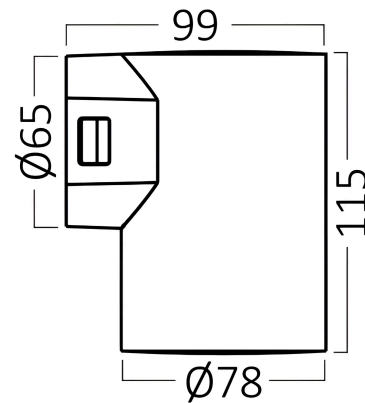

Braytron

TECHNISCHES DATENBLATT

MODELL

BG38-02481

BESCHREIBUNG

BRY-VEKTA-D-WL.1-BLC-1x9W-3IN1-IP65-WALL LIGHT

BRAYTRON SRL

MUNICIPIUL BUCUREȘTI, SECTOR 6, BLD. IULIU MANIU, NR.616, CORP B, ET.1,BUCUREȘTI, Sector 6(RO)

info@braytron.com

www.braytron.com

Pagina 1 din 2

Allgemeine Merkmale

Modell	: BG38-02481
Hauptkategorie	: Außenbeleuchtung
Unterkategorie	: LED-Wandleuchte
Typ	: Wall
Gehäusefarbe	: Black
Lampentyp/Form	: Directional
Dimmbar	: Not-Dimmable
Lichtquelle	: LED
Garantie	: 2 Years
Klasse	: CLASS II
IP (Schutzart)	: IP65

Product Characteristics

Max. Leistung	: 1×9 w
Farbtemperatur	: 3IN1
Effektive Lumen	: 900
Farbwiedergabeindex (CRI)	: ≥80
Energieeffizienzklasse	: F
Lichtabstrahlwinkel	: 38°

Elektrische Eigenschaften

Lebensdauer	: 20000 h
Spannung	: 220-240V 50/60Hz
Leistungsfaktor	: >0,5
Material	: ABS+PC
Arbeitstemperatur	: -20°C ~ +40°C

Dimensions & Weight

Durchmesser	: 78 mm
Länge	: 99 mm
Breite	: 99 mm
Höhe	: 115 mm
Gewicht	: 220 gr

Paket-Informationen

Nettogewicht	: 4,4 kgs
Bruttogewicht	: 6,15 kgs
Stückzahl pro Karton (PCS/CTN)	: 20
Länge	: 45 cm
Breite	: 46 cm
Höhe	: 14,7 cm
EAN-Code	: 5949097734373