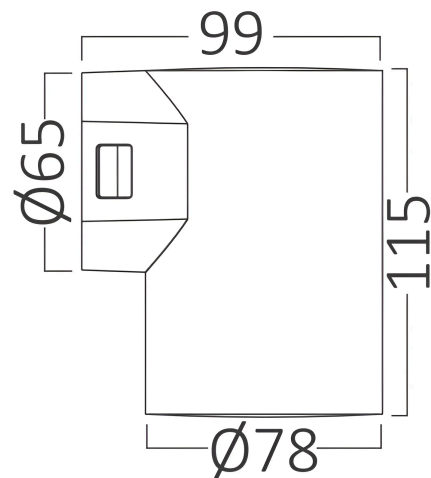

Braytron

TECHNISCHES DATENBLATT

MODELL

BG38-02482

BESCHREIBUNG

BRY-VEKTA-D-WL.1-GRY-1x9W-3IN1-IP65-WALL LIGHT

BRAYTRON SRL

MUNICIPIUL BUCUREȘTI, SECTOR 6, BLD. IULIU MANIU, NR.616, CORP B, ET.1,BUCUREȘTI,Sector 6(RO)
info@braytron.com
www.braytron.com

Pagina 1 din 2

Allgemeine Merkmale

Modell	: BG38-02482
Hauptkategorie	: Außenbeleuchtung
Unterkategorie	: LED-Wandleuchte
Typ	: Wall
Gehäusefarbe	: Dark Grey
Lampentyp/Form	: Directional
Dimmbar	: Not-Dimmable
Lichtquelle	: LED
Garantie	: 2 Years
Klasse	: CLASS II
IP (Schutzart)	: IP65

Dimensions & Weight

Durchmesser	: 78 mm
Länge	: 99 mm
Breite	: 99 mm
Höhe	: 115 mm
Gewicht	: 220 gr

Paket-Informationen

Nettogewicht	: 4,4 kgs
Bruttogewicht	: 6,15 kgs
Stückzahl pro Karton (PCS/CTN)	: 20
Länge	: 45 cm
Breite	: 46 cm
Höhe	: 14,7 cm
EAN-Code	: 5949097736179