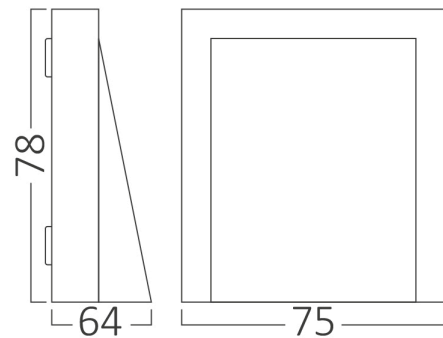

Braytron

TECHNISCHES DATENBLATT

MODELL	BG38-02682
BESCHREIBUNG	BRY-VEKTA-C-WL.1-GRY-1x6W-3IN1-IP65-WALL LIGHT

BRAYTRON SRL

MUNICIPIUL BUCUREȘTI, SECTOR 6, BLD. IULIU MANIU, NR.616, CORP B, ET.1,BUCUREȘTI, Sector 6(RO)
info@braytron.com
www.braytron.com

Allgemeine Merkmale

Modell	: BG38-02682
Hauptkategorie	: Außenbeleuchtung
Unterkategorie	: LED-Wandleuchte
Typ	: Wall
Gehäusefarbe	: Dark Grey
Lampentyp/Form	: Directional
Dimmbar	: Not-Dimmable
Lichtquelle	: LED
Garantie	: 2 Years
Klasse	: CLASS II
IP (Schutzart)	: IP65

Dimensions & Weight

Länge	: 78 mm
Breite	: 75 mm
Höhe	: 64 mm
Gewicht	: 128 gr

Paket-Informationen

Nettogewicht	: 3,85 kgs
Bruttogewicht	: 5,35 kgs
Stückzahl pro Karton (PCS/CTN)	: 30
Länge	: 38,5 cm
Breite	: 29 cm
Höhe	: 18,8 cm
EAN-Code	: 5949097736186