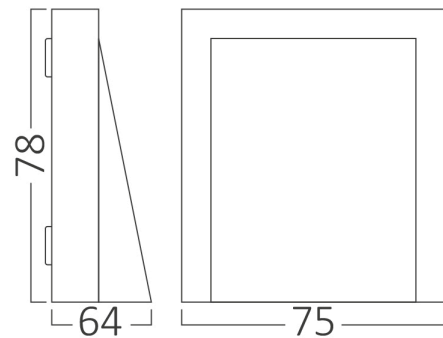

## TECHNICAL DATA SHEET

MODEL	BG38-02682
DESCRIPTION	BRY-VEKTA-C-WL.1-GRY-1x6W-3IN1-IP65-WALL LIGHT

BRAYTRON SRL

MUNICIPIUL BUCUREȘTI, SECTOR 6, BLD. IULIU MANIU, NR.616, CORP B, ET.1,BUCUREȘTI, Sector 6(RO)  
info@braytron.com  
www.braytron.com

### Dimensions & Weight

P. Length	:	78 mm
P. Width	:	75 mm
P. Height	:	64 mm
Weight	:	128 gr

### Package Informations

N.W.	:	3,85 kgs
G.W.	:	5,35 kgs
PCS/CTN	:	30
Length	:	38,5 cm
Width	:	29 cm
Height	:	18,8 cm
EAN	:	5949097736186

BRAYTRON SRL

MUNICIPIUL BUCUREȘTI, SECTOR 6, BLD. IULIU MANIU, NR.616, CORP B, ET.1,BUCUREȘTI, Sector 6(RO)  
info@braytron.com  
www.braytron.com