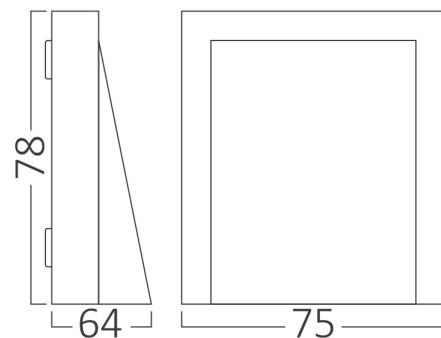

Braytron

FIȘĂ TEHNICĂ

MODEL BG38-02682

DESCRIERE BRY-VEKTA-C-WL.1-GRY-1x6W-3IN1-IP65-WALL LIGHT

BRAYTRON LIGHTING

Bd. Iuliu Maniu, Nr.616, Sector 6, 061129, Bucuresti - ROMANIA
info@braytron.com
www.braytron.com

SPOTVISION ELECTRIC & LIGHTING S.R.L

Bd. Iuliu Maniu, Nr.616, Sector 6, 061129, Bucuresti - ROMANIA
sales@spotvisionelectric.ro
www.spotvisionelectric.ro

Pagina 1 din 2

Caracteristici Generale

Model	: BG38-02682
Familia principală/Categorie	: Iluminat Exterior
Sub-familia/Subcategorie	: Lampă LED Perete
Tip	: Wall
Culoarea corpului	: Dark Grey
Forma lămpii	: Directional
Dimabil	: Not-Dimmable
Sursa de lumină	: LED
Garanție	: 2 Years
Clasă	: CLASS II
IP (Grad de protecție)	: IP65

Caracteristici Produs

Putere maximă	: 1×6 w
Temperatura culorii	: 3IN1
Lumeni efectivi	: 600
Indexul de redare a culorilor (CRI)	: ≥80
Nivel de eficiență energetică	: F

Caracteristici Electrice

Lifetime	: 20000 h
Tensiune	: 220-240V 50/60Hz
Factor de putere	: >0,5
Material	: PC+PC
Temperatura de lucru	: -20°C ~ +40°C

Dimensiuni si Greutati

Lungime	: 78 mm
Lățime	: 75 mm
Înălțime	: 64 mm
Greutate	: 128 gr

Informatii despre ambalaj

Greutate netă	: 3,85 kgs
Greutate brută	: 5,35 kgs
Bucăți pe cutie (PCS/CTN)	: 30
Lungime	: 38,5 cm
Lățime	: 29 cm
Înălțime	: 18,8 cm
Cod EAN	: 5949097736186