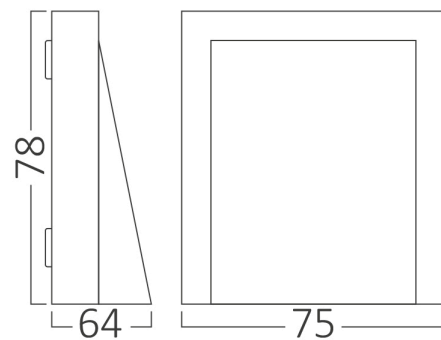

Braytron

TEHNIČNI LIST

MODEL	BG38-02682
OPIS	BRY-VEKTA-C-WL.1-GRY-1x6W-3IN1-IP65-WALL LIGHT

BRAYTRON SRL

MUNICIPIUL BUCUREȘTI, SECTOR 6, BLD. IULIU MANIU, NR.616, CORP B, ET.1,BUCUREȘTI,Sector 6(RO)
info@braytron.com
www.braytron.com

Splošne Lastnosti

Model	: BG38-02682
Glavna kategorija	: Zunanja razsvetljava
Podkategorija	: LED stenska svetilka
Tip	: Wall
Barva ohišja	: Dark Grey
Oblika svetilke	: Directional
Zatamnitev	: Not-Dimmable
Vir svetlobe	: LED
Garancija	: 2 Years
Razred	: CLASS II
IP (Stopnja zaščite)	: IP65

Dimensions & Weight

Dolžina	: 78 mm
Širina	: 75 mm
Višina	: 64 mm
Teža	: 128 gr

Informacije O Paketu

Neto teža	: 3,85 kgs
Bruto teža	: 5,35 kgs
Kosi v škatli (PCS/CTN)	: 30
Dolžina	: 38,5 cm
Širina	: 29 cm
Višina	: 18,8 cm
EAN koda	: 5949097736186