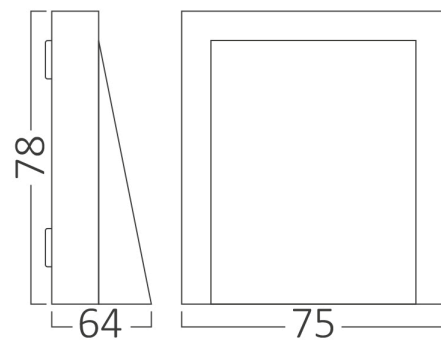

Braytron

ТЕХНИЧКИ ЛИСТ

МОДЕЛ BG38-02682

ОПИС BRY-VEKTA-C-WL.1-GRY-1x6W-3IN1-IP65-WALL LIGHT

BRAYTRON SRL

MUNICIPIUL BUCUREȘTI, SECTOR 6, BLD. IULIU MANIU, NR.616, CORP B, ET.1,BUCUREȘTI,Sector 6(RO)
info@braytron.com
www.braytron.com

Pagina 1 din 2

Opšte karakteristike

Model	: BG38-02682
Glavna kategorija	: Spoljašnja rasveta
Podkategorija	: LED zidna lampa
Tip	: Wall
Boja kućišta	: Dark Grey
Oblik lampe	: Directional
Dimmabilno	: Not-Dimmable
Izvor svetlosti	: LED
Garancija	: 2 Years
Klasa	: CLASS II
IP (Stepen zaštite)	: IP65

Dimenzije i težina artikla

Dužina	: 78 mm
Širina	: 75 mm
Visina	: 64 mm
Težina	: 128 gr

Informacije o pakovanju

Neto težina	: 3,85 kgs
Bruto težina	: 5,35 kgs
Komada u pakovanju (PCS/CTN)	: 30
Dužina	: 38,5 cm
Širina	: 29 cm
Visina	: 18,8 cm
EAN kod	: 5949097736186