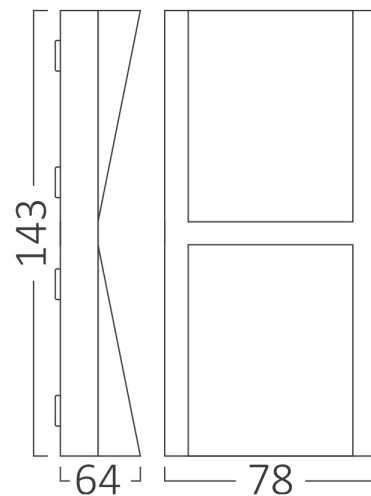

## TECHNISCHES DATENBLATT

MODELL

BG38-02782

BESCHREIBUNG

BRY-VEKTA-C-WL.2-GRY-2x6W-3IN1-IP65-WALL LIGHT

BRAYTRON SRL

MUNICIPIUL BUCUREȘTI, SECTOR 6, BLD. IULIU MANIU, NR.616, CORP B, ET.1,BUCUREȘTI,Sector 6(RO)  
info@braytron.com  
www.braytron.com

## Dimensions & Weight

Länge	: 143 mm
Breite	: 78 mm
Höhe	: 64 mm
Gewicht	: 192 gr

## Paket-Informationen

Nettogewicht	: 5,75 kgs
Bruttogewicht	: 8 kgs
Stückzahl pro Karton (PCS/CTN)	: 30
Länge	: 46,5 cm
Breite	: 47 cm
Höhe	: 17,5 cm
EAN-Code	: 5949097736193

BRAYTRON SRL

MUNICIPIUL BUCUREȘTI, SECTOR 6, BLD. IULIU MANIU, NR.616, CORP B, ET.1,BUCUREȘTI, Sector 6(RO)