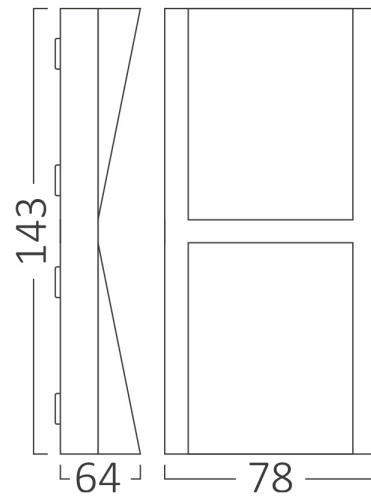

Braytron

TECHNICAL DATA SHEET

MODEL	BG38-02782
DESCRIPTION	BRY-VEKTA-C-WL.2-GRY-2x6W-3IN1-IP65-WALL LIGHT

BRAYTRON SRL

MUNICIPIUL BUCUREȘTI, SECTOR 6, BLD. IULIU MANIU, NR.616, CORP B, ET.1,BUCUREȘTI, Sector 6(RO)
info@braytron.com
www.braytron.com

General Characteristics

Model No	:	BG38-02782
Main Family	:	Outdoor Lighting
Sub Family	:	LED Wall Light
Type	:	Wall
Body Color	:	Dark Grey
Lamp Shape	:	Directional
Dimmable	:	Not-Dimmable
Light Source	:	LED
Warranty	:	2 Years
Class	:	CLASS II
IP	:	IP65

Dimensions & Weight

P. Length	:	143 mm
P. Width	:	78 mm
P. Height	:	64 mm
Weight	:	192 gr

Package Informations

N.W.	:	5,75 kgs
G.W.	:	8 kgs
PCS/CTN	:	30
Length	:	46,5 cm
Width	:	47 cm
Height	:	17,5 cm
EAN	:	5949097736193