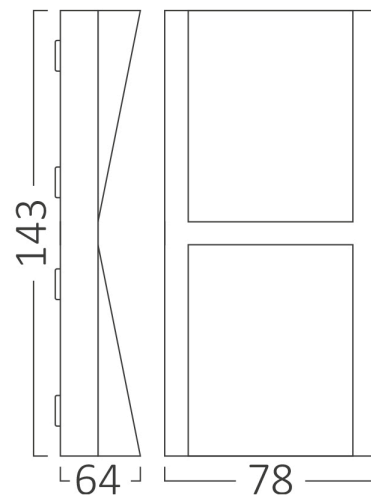

Braytron

FIȘĂ TEHNICĂ

MODEL BG38-02782

DESCRIERE BRY-VEKTA-C-WL.2-GRY-2x6W-3IN1-IP65-WALL LIGHT

BRAYTRON LIGHTING

Bd. Iuliu Maniu, Nr.616, Sector 6, 061129, Bucuresti - ROMANIA
info@braytron.com
www.braytron.com

SPOTVISION ELECTRIC & LIGHTING S.R.L

Bd. Iuliu Maniu, Nr.616, Sector 6, 061129, Bucuresti - ROMANIA
sales@spotvisionelectric.ro
www.spotvisionelectric.ro

Pagina 1 din 2

Caracteristici Generale

Model	: BG38-02782
Familia principală/Categorie	: Iluminat Exterior
Sub-familia/Subcategorie	: Lampă LED Perete
Tip	: Wall
Culoarea corpului	: Dark Grey
Forma lămpii	: Directional
Dimabil	: Not-Dimmable
Sursa de lumină	: LED
Garanție	: 2 Years
Clasă	: CLASS II
IP (Grad de protecție)	: IP65

Caracteristici Produs

Putere maximă	: 2×6 w
Temperatura culorii	: 3IN1
Lumeni efectivi	: 1200
Indexul de redare a culorilor (CRI)	: ≥80
Nivel de eficiență energetică	: F

Caracteristici Electrice

Lifetime	: 20000 h
Tensiune	: 220-240V 50/60Hz
Factor de putere	: >0,5
Material	: PC+PC
Temperatura de lucru	: -20°C ~ +40°C

Dimensiuni si Greutati

Lungime	: 143 mm
Lățime	: 78 mm
Înălțime	: 64 mm
Greutate	: 192 gr

Informatii despre ambalaj

Greutate netă	: 5,75 kgs
Greutate brută	: 8 kgs
Bucăți pe cutie (PCS/CTN)	: 30
Lungime	: 46,5 cm
Lățime	: 47 cm
Înălțime	: 17,5 cm
Cod EAN	: 5949097736193