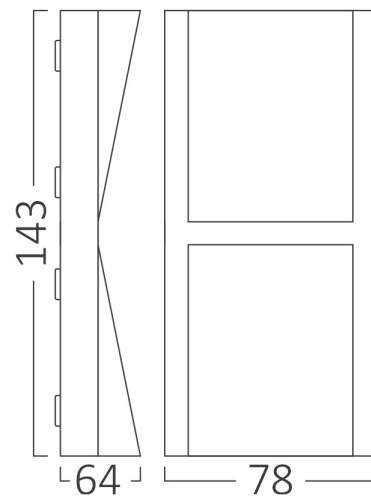

## TEHNIČNI LIST

MODEL	BG38-02782
OPIS	BRY-VEKTA-C-WL.2-GRY-2x6W-3IN1-IP65-WALL LIGHT

BRAYTRON SRL

MUNICIPIUL BUCUREȘTI, SECTOR 6, BLD. IULIU MANIU, NR.616, CORP B, ET.1,BUCUREȘTI, Sector 6(RO)  
info@braytron.com  
www.braytron.com

## Dimensions & Weight

Dolžina	: 143 mm
Širina	: 78 mm
Višina	: 64 mm
Teža	: 192 gr