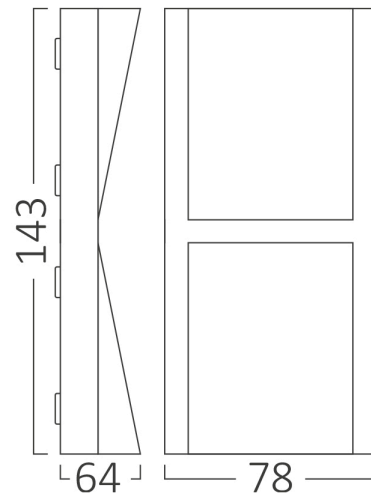

Braytron

ТЕХНИЧКИ ЛИСТ

МОДЕЛ BG38-02782

ОПИС BRY-VEKTA-C-WL.2-GRY-2x6W-3IN1-IP65-WALL LIGHT

BRAYTRON SRL

MUNICIPIUL BUCUREȘTI, SECTOR 6, BLD. IULIU MANIU, NR.616, CORP B, ET.1,BUCUREȘTI, Sector 6(RO)
info@braytron.com
www.braytron.com

Pagina 1 din 2

Opšte karakteristike

Model	: BG38-02782
Glavna kategorija	: Spoljašnja rasveta
Podkategorija	: LED zidna lampa
Tip	: Wall
Boja kućišta	: Dark Grey
Oblik lampe	: Directional
Dimmabilno	: Not-Dimmable
Izvor svetlosti	: LED
Garancija	: 2 Years
Klasa	: CLASS II
IP (Stepen zaštite)	: IP65

Dimenzije i težina artikla

Dužina	: 143 mm
Širina	: 78 mm
Visina	: 64 mm
Težina	: 192 gr

Informacije o pakovanju

Neto težina	: 5,75 kgs
Bruto težina	: 8 kgs
Komada u pakovanju (PCS/CTN)	: 30
Dužina	: 46,5 cm
Širina	: 47 cm
Visina	: 17,5 cm
EAN kod	: 5949097736193