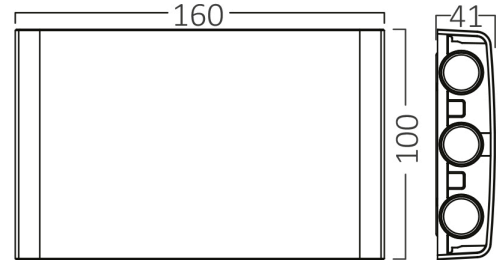

Braytron

TEKNİK VERİ SAYFASI

MODEL BG38-03380

AÇIKLAMA BRY-VECTOR-B-WL-WHT-6x1W-3IN1-IP65-WALL LIGHT

BRAYTRON SRL

MUNICIPIUL BUCUREȘTI, SECTOR 6, BLD. IULIU MANIU, NR.616, CORP B, ET.1,BUCUREȘTI, Sector 6(RO)
info@braytron.com
www.braytron.com

Sayfa 1 / 2

Genel Özellikler

Model No	: BG38-03380
Üst Kategori	: Dış Mekan Aydınlatma
Alt Kategori	: LED Duvar Lambası
Tür	: Wall
Gövde Rengi	: White
Lamba Şekli	: Non-Directional
Kısılabilir	: Not-Dimmable
Işık Kaynağı	: LED
Garanti	: 2 Years
Class	: CLASS II
IP	: IP65

Ürün Özellikleri

Maks. güç	: 6×1 w
Renk Sıcaklığı	: 3IN1
Quse Lümen	: 480
Renk Geriverim İndeksi (CRI)	: ≥80
Enerji Verimlilik Seviyesi	: G
Işın Açısı	: 60°

Elektriksel Özellikler

Lifetime	: 20000 h
Voltaj	: 220-240V 50/60Hz
Güç Faktörü	: >0,5
Material	: PC+PC
Çalışma Sıcaklığı	: -20°C ~ +40°C

Ölçüler & Ağırlık

Ürün Uzunluğu	: 160 mm
Ürün Genişliği	: 100 mm
Ürün Yüksekliği	: 41 mm
Ürün Ağırlığı	: 270 gr

Paketleme Bilgileri

Net Ağırlık	: 5,4 kgs
Brüt Ağırlık	: 6,6 kgs
Koli Adet Bilgisi	: 20
Uzunluk	: 44,5 cm
Genişlik	: 25,3 cm
Yükseklik	: 18,8 cm
Barkod	: 5949097733284