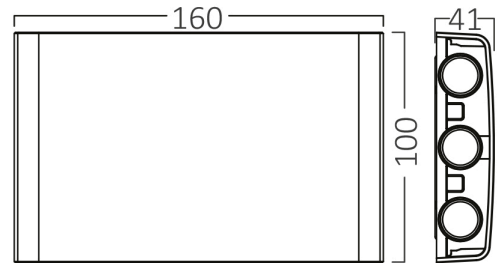

Braytron

TEKNIK VERI SAYFASI

MODEL BG38-03382

AÇIKLAMA BRY-VECTOR-B-WL-GRY-6x1W-3IN1-IP65-WALL LIGHT

BRAYTRON SRL

MUNICIPIUL BUCUREȘTI, SECTOR 6, BLD. IULIU MANIU, NR.616, CORP B, ET.1,BUCUREȘTI, Sector 6(RO)
info@braytron.com
www.braytron.com

Genel Özellikler

Model No	: BG38-03382
Üst Kategori	: Dış Mekan Aydınlatma
Alt Kategori	: LED Duvar Lambası
Tür	: Wall
Gövde Rengi	: Dark Grey
Lamba Şekli	: Non-Directional
Kısılabilir	: Not-Dimmable
Işık Kaynağı	: LED
Garanti	: 2 Years
Class	: CLASS II
IP	: IP65

Ürün Özellikleri

Maks. güç	: 6×1 w
Renk Sıcaklığı	: 3IN1
Quse Lümen	: 480
Renk Geriverim İndeksi (CRI)	: ≥80
Enerji Verimlilik Seviyesi	: G
Işın Açısı	: 60°

Elektriksel Özellikler

Lifetime	: 20000 h
Voltaj	: 220-240V 50/60Hz
Güç Faktörü	: >0,5
Material	: PC+PC
Çalışma Sıcaklığı	: -20°C ~ +40°C

Ölçüler & Ağırlık

Ürün Uzunluğu	: 160 mm
Ürün Genişliği	: 100 mm
Ürün Yüksekliği	: 41 mm
Ürün Ağırlığı	: 270 gr

Paketleme Bilgileri

Net Ağırlık	: 5,4 kgs
Brüt Ağırlık	: 6,6 kgs
Koli Adet Bilgisi	: 20
Uzunluk	: 44,5 cm
Genişlik	: 25,3 cm
Yükseklik	: 18,8 cm
Barkod	: 5949097734410