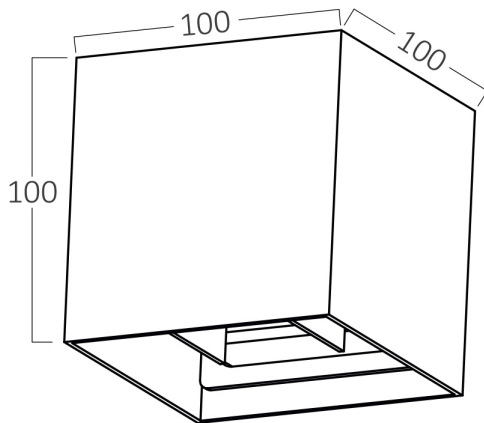

Braytron

TECHNISCHES DATENBLATT

MODELL	BG38-03402
BESCHREIBUNG	BRY-VEKTA-B-WL.2-GRY-1xG9-IP54-WALL LIGHT

BRAYTRON SRL

MUNICIPIUL BUCUREȘTI, SECTOR 6, BLD. IULIU MANIU, NR.616, CORP B, ET.1,BUCUREȘTI,Sector 6(RO)
info@braytron.com
www.braytron.com

Pagina 1 din 2

Allgemeine Merkmale

Modell	: BG38-03402
Hauptkategorie	: Außenbeleuchtung
Unterkategorie	: LED-Wandleuchte
Typ	: Wall
Gehäusefarbe	: Dark Grey
Sockel/Fassung	: G9
Garantie	: 2 Years
Klasse	: CLASS I
IP (Schutzart)	: IP54

Product Characteristics

Max. Leistung	: Max.10 w
Farbwiedergabeindex (CRI)	: ≥ 80

Elektrische Eigenschaften

Lebensdauer	: 20000 h
Spannung	: 220-240V 50/60Hz
Material	: Aluminium-Glass
Arbeitstemperatur	: -20°C ~ +40°C

Dimensions & Weight

Länge	: 100 mm
Breite	: 100 mm
Höhe	: 100 mm
Gewicht	: 410 gr

Paket-Informationen

Nettogewicht	: 12,3 kgs
Bruttogewicht	: 14,3 kgs
Stückzahl pro Karton (PCS/CTN)	: 30
Länge	: 55 cm
Breite	: 23,5 cm
Höhe	: 37 cm
EAN-Code	: 5949097737497