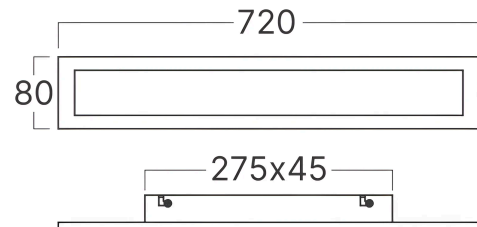

Braytron

TECHNISCHES DATENBLATT

MODELL	BG38-03501
BESCHREIBUNG	BRY-LINE-75-18W-BLC-IP54-LED WALL LIGHT

BRAYTRON SRL

MUNICIPIUL BUCUREȘTI, SECTOR 6, BLD. IULIU MANIU, NR.616, CORP B, ET.1,BUCUREȘTI,Sector 6(RO)
info@braytron.com
www.braytron.com

Allgemeine Merkmale

Modell	: BG38-03501
Hauptkategorie	: Außenbeleuchtung
Unterkategorie	: LED-Wandleuchte
Typ	: Wall
Gehäusefarbe	: Black
Lampentyp/Form	: Non-Directional
Dimmbar	: Not-Dimmable
Garantie	: 2 Years
Klasse	: CLASS I
IP (Schutzart)	: IP54

Product Characteristics

Leistung	: 18
Farbtemperatur	: 3000K
Effektive Lumen	: 1300
Farbwiedergabeindex (CRI)	: ≥ 80
Energieeffizienzklasse	: F
Lichtabstrahlwinkel	: 120°

Elektrische Eigenschaften

Lebensdauer	: 20000 h
Spannung	: 220-240V 50/60Hz
Leistungsfaktor	: $>0,5$
Material	: Aluminium-PMMA
Arbeitstemperatur	: $-20^{\circ}\text{C} \sim +40^{\circ}\text{C}$

Dimensions & Weight

Länge	: 720 mm
Breite	: 80 mm
Höhe	: 40 mm
Gewicht	: 1200 gr

Paket-Informationen

Nettogewicht	: 7,2 kgs
Bruttogewicht	: 9 kgs
Stückzahl pro Karton (PCS/CTN)	: 6
Länge	: 77,5 cm
Breite	: 25,5 cm
Höhe	: 22,5 cm
EAN-Code	: 5949097739538