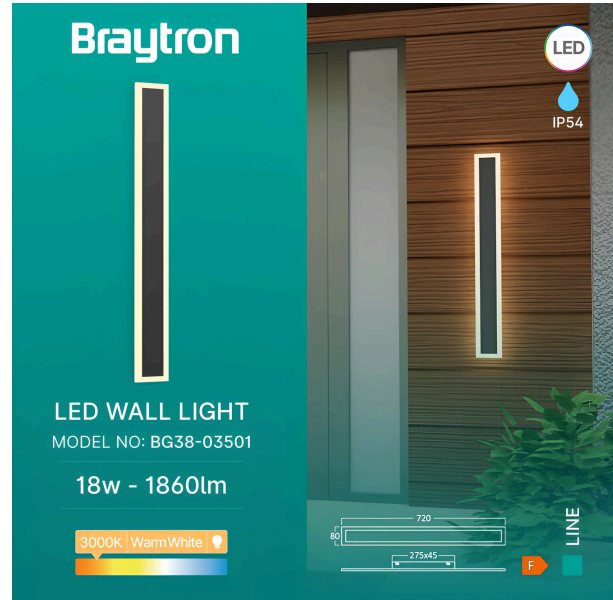

Braytron

TECHNISCHES DATENBLATT

MODELL	BG38-03501
BESCHREIBUNG	BRY-LINE-75-18W-BLC-IP54-LED WALL LIGHT

BRAYTRON SRL

MUNICIPIUL BUCUREȘTI, SECTOR 6, BLD. IULIU MANIU, NR.616, CORP B, ET.1,BUCUREȘTI,Sector 6(RO)
info@braytron.com
www.braytron.com

Allgemeine Merkmale

Modell	: BG38-03501
Hauptkategorie	: Außenbeleuchtung
Unterkategorie	: LED-Wandleuchte
Typ	: Wall
Gehäusefarbe	: Black
Lampentyp/Form	: Non-Directional
Dimmbar	: Not-Dimmable
Garantie	: 2 Years
Klasse	: CLASS I
IP (Schutzart)	: IP54