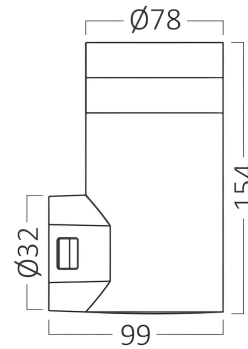

## TECHNISCHES DATENBLATT

MODELL	BG38-12481
BESCHREIBUNG	BRY-VEKTA-DA-WL.1-BLC-1x9W-3IN1-IP65-WALL LIGHT

BRAYTRON SRL

MUNICIPIUL BUCUREȘTI, SECTOR 6, BLD. IULIU MANIU, NR.616, CORP B, ET.1,BUCUREȘTI, Sector 6(RO)  
info@braytron.com  
www.braytron.com

## Dimensions & Weight

Durchmesser	: 154 mm
Länge	: 78 mm
Höhe	: 99 mm
Gewicht	: 258 gr

## Paket-Informationen

Nettogewicht	: 5,15 kgs
Bruttogewicht	: 6,9 kgs
Stückzahl pro Karton (PCS/CTN)	: 20
Länge	: 45 cm
Breite	: 23,5 cm
Höhe	: 35 cm
EAN-Code	: 5949097742811

BRAYTRON SRL

MUNICIPIUL BUCUREȘTI, SECTOR 6, BLD. IULIU MANIU, NR.616, CORP B, ET.1,BUCUREȘTI,Sector 6(RO)