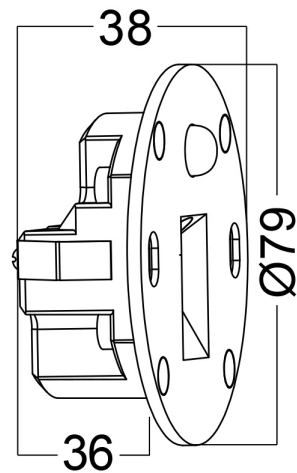

# Braytron

TEKNIK VERI SAYFASI

MODEL BG39-00028

AÇIKLAMA BRY-VEKSUS-B-MAIN-3W-3IN1-SENSOR-IP65-STEPLIGHT

BRAYTRON SRL

MUNICIPIUL BUCUREȘTI, SECTOR 6, BLD. IULIU MANIU, NR.616, CORP B, ET.1,BUCUREȘTI, Sector 6(RO)  
info@braytron.com  
www.braytron.com

## Genel Özellikler

Model No	: BG39-00028
Üst Kategori	: İç Mekan Aydınlatma
Alt Kategori	: Steplight
Tür	: Steplight
Gövde Rengi	: Black
Lamba Şekli	: Non-Directional
Kısılabilir	: Not-Dimmable
Işık Kaynağı	: LED
Garanti	: 2 Years
Class	: CLASS I
IP	: IP65

## Ölçüler & Ağırlık

Çap	: 79 mm
Ürün Yüksekliği	: 38 mm
Kesim	: 60 mm

## Paketleme Bilgileri

Koli Adet Bilgisi	: 40
Uzunluk	: 36 cm
Genişlik	: 23 cm
Yükseklik	: 18,5 cm
Barkod	: 5949097752650