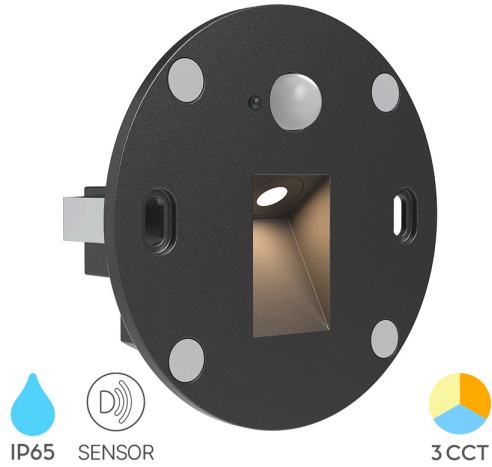

# Braytron

TEKNIK VERI SAYFASI

MODEL BG39-00028

AÇIKLAMA BRY-VEKSUS-B-MAIN-3W-3IN1-SENSOR-IP65-STEPLIGHT

BRAYTRON SRL

MUNICIPIUL BUCUREȘTI, SECTOR 6, BLD. IULIU MANIU, NR.616, CORP B, ET.1,BUCUREȘTI, Sector 6(RO)  
info@braytron.com  
www.braytron.com

## Genel Özellikler

Model No	: BG39-00028
Üst Kategori	: İç Mekan Aydınlatma
Alt Kategori	: Steplight
Tür	: Steplight
Gövde Rengi	: Black
Lamba Şekli	: Non-Directional
Kısılabilir	: Not-Dimmable
Işık Kaynağı	: LED
Garanti	: 2 Years
Class	: CLASS I
IP	: IP65

## Ürün Özellikleri

Watt Gücü	: 3
Renk Sıcaklığı	: 3IN1
Quse Lümen	: 180
Renk Geriverim İndeksi (CRI)	: $\geq 80$
Enerji Verimlilik Seviyesi	: G
Işın Açısı	: 90°

## Ölçüler & Ağırlık

Çap	: 79 mm
Ürün Yüksekliği	: 38 mm
Kesim	: 60 mm