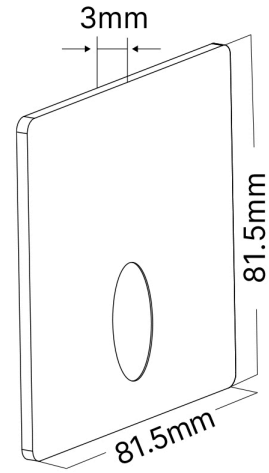

Braytron

TEKNIK VERI SAYFASI

MODEL

BG39-00110

AÇIKLAMA

BRY-VEKSUS-B-1-SQUARE-WHT-STEPLIGHT COVER

BRAYTRON SRL

MUNICIPIUL BUCUREȘTI, SECTOR 6, BLD. IULIU MANIU, NR.616, CORP B, ET.1,BUCUREȘTI,Sector 6(RO)

info@braytron.com

www.braytron.com

Sayfa 1 / 2

Genel Özellikler

Model No	:	BG39-00110
Üst Kategori	:	İç Mekan Aydınlatma
Alt Kategori	:	Steplight
Tür	:	Cover
Gövde Rengi	:	White
Garanti	:	2 Years

Elektriksel Özellikler

Material	:	Metal
Çalışma Sıcaklığı	:	-20°C ~ +40°C

Paketleme Bilgileri

Koli Adet Bilgisi	:	240
Barkod	:	5949097752094