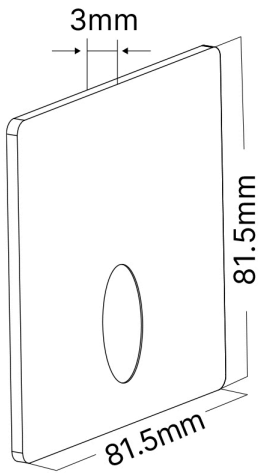

Braytron

TEKNIK VERI SAYFASI

MODEL

BG39-00110

AÇIKLAMA

BRY-VEKSUS-B-1-SQUARE-WHT-STEPLIGHT COVER

BRAYTRON SRL

MUNICIPIUL BUCUREȘTI, SECTOR 6, BLD. IULIU MANIU, NR.616, CORP B, ET.1,BUCUREȘTI,Sector 6(RO)

info@braytron.com

www.braytron.com

Sayfa 1 / 2

Genel Özellikler

Model No	:	BG39-00110
Üst Kategori	:	İç Mekan Aydınlatma
Alt Kategori	:	Steplight
Tür	:	Cover
Gövde Rengi	:	White
Garanti	:	2 Years

Elektriksel Özellikler

Material	:	Metal
Çalışma Sıcaklığı	:	-20°C ~ +40°C

Paketleme Bilgileri

Koli Adet Bilgisi	:	240
Barkod	:	5949097752094