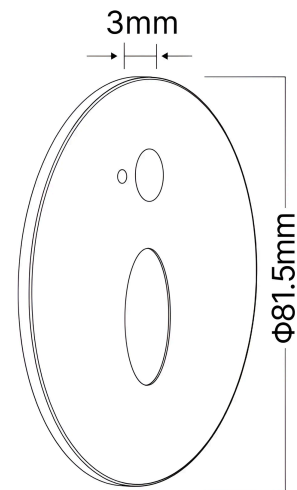

Braytron

TECHNISCHES DATENBLATT

MODELL	BG39-00120
BESCHREIBUNG	BRY-VEKSUS-B-1-RND-SNS-WHT-STEPLIGHT COVER

BRAYTRON SRL

MUNICIPIUL BUCUREȘTI, SECTOR 6, BLD. IULIU MANIU, NR.616, CORP B, ET.1,BUCUREȘTI, Sector 6(RO)
info@braytron.com
www.braytron.com

Pagina 1 din 2