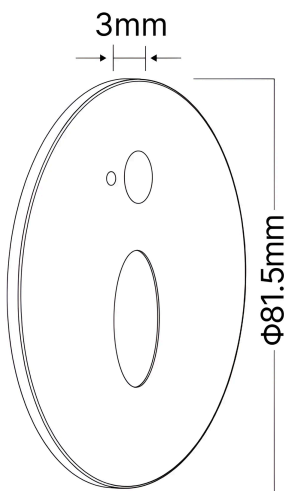

Braytron

TECHNISCHES DATENBLATT

MODELL	BG39-00120
BESCHREIBUNG	BRY-VEKSUS-B-1-RND-SNS-WHT-STEPLIGHT COVER

BRAYTRON SRL

MUNICIPIUL BUCUREȘTI, SECTOR 6, BLD. IULIU MANIU, NR.616, CORP B, ET.1,BUCUREȘTI, Sector 6(RO)
info@braytron.com
www.braytron.com

Pagina 1 din 2