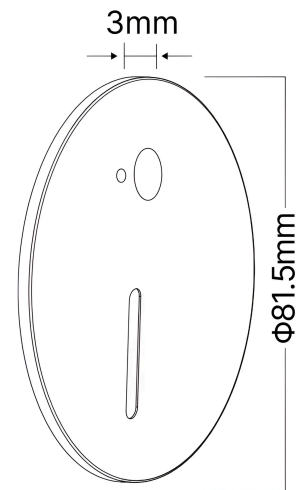

Braytron

TECHNISCHES DATENBLATT

MODELL

BG39-00121

BESCHREIBUNG

BRY-VEKSUS-B-2-RND-SNS-WHT-STEPLIGHT COVER

BRAYTRON SRL

MUNICIPIUL BUCUREȘTI, SECTOR 6, BLD. IULIU MANIU, NR.616, CORP B, ET.1,BUCUREȘTI,Sector 6(RO)

info@braytron.com

www.braytron.com

Pagina 1 din 2

Allgemeine Merkmale

Modell	:	BG39-00121
Hauptkategorie	:	Innenbeleuchtung
Unterkategorie	:	Treppenleuchte
Typ	:	Cover
Gehäusefarbe	:	White
Garantie	:	2 Years

Elektrische Eigenschaften

Material	:	Metal
Arbeitstemperatur	:	-20°C ~ +40°C

Paket-Informationen

Stückzahl pro Karton (PCS/CTN)	:	240
EAN-Code	:	5949097752025