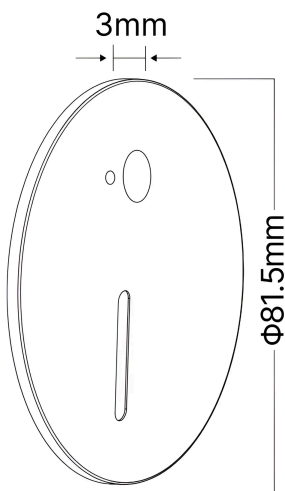

Braytron

TECHNISCHES DATENBLATT

MODELL

BG39-00121

BESCHREIBUNG

BRY-VEKSUS-B-2-RND-SNS-WHT-STEPLIGHT COVER

BRAYTRON SRL

MUNICIPIUL BUCUREȘTI, SECTOR 6, BLD. IULIU MANIU, NR.616, CORP B, ET.1,BUCUREȘTI,Sector 6(RO)

info@braytron.com

www.braytron.com

Pagina 1 din 2

Allgemeine Merkmale

Modell	:	BG39-00121
Hauptkategorie	:	Innenbeleuchtung
Unterkategorie	:	Treppenleuchte
Typ	:	Cover
Gehäusefarbe	:	White
Garantie	:	2 Years

Elektrische Eigenschaften

Material	:	Metal
Arbeitstemperatur	:	-20°C ~ +40°C

Paket-Informationen

Stückzahl pro Karton (PCS/CTN)	:	240
EAN-Code	:	5949097752025