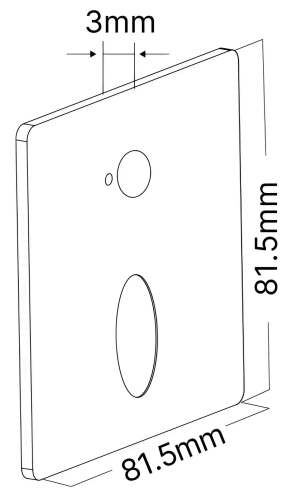

Braytron

TECHNISCHES DATENBLATT

MODELL

BG39-00130

BESCHREIBUNG

BRY-VEKSUS-B-1-SQR-SNS-WHT-STEPLIGHT COVER

BRAYTRON SRL

MUNICIPIUL BUCUREȘTI, SECTOR 6, BLD. IULIU MANIU, NR.616, CORP B, ET.1,BUCUREȘTI, Sector 6(RO)

info@braytron.com

www.braytron.com

Pagina 1 din 2

Allgemeine Merkmale

Modell	:	BG39-00130
Hauptkategorie	:	Innenbeleuchtung
Unterkategorie	:	Treppenleuchte
Typ	:	Cover
Gehäusefarbe	:	White
Garantie	:	2 Years

Elektrische Eigenschaften

Material	:	Metal
Arbeitstemperatur	:	-20°C ~ +40°C

Paket-Informationen

Stückzahl pro Karton (PCS/CTN)	:	240
EAN-Code	:	5949097751974