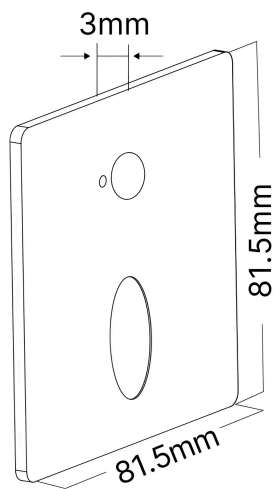

Braytron

TECHNISCHES DATENBLATT

MODELL

BG39-00130

BESCHREIBUNG

BRY-VEKSUS-B-1-SQR-SNS-WHT-STEPLIGHT COVER

BRAYTRON SRL

MUNICIPIUL BUCUREȘTI, SECTOR 6, BLD. IULIU MANIU, NR.616, CORP B, ET.1,BUCUREȘTI, Sector 6(RO)

info@braytron.com

www.braytron.com

Pagina 1 din 2

Allgemeine Merkmale

Modell	:	BG39-00130
Hauptkategorie	:	Innenbeleuchtung
Unterkategorie	:	Treppenleuchte
Typ	:	Cover
Gehäusefarbe	:	White
Garantie	:	2 Years

Elektrische Eigenschaften

Material	:	Metal
Arbeitstemperatur	:	-20°C ~ +40°C

Paket-Informationen

Stückzahl pro Karton (PCS/CTN)	:	240
EAN-Code	:	5949097751974