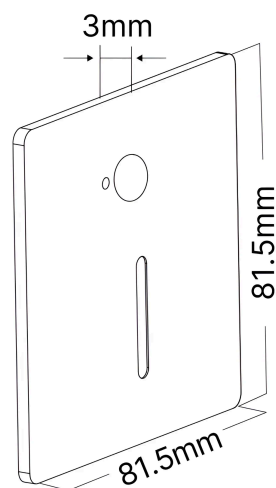

Braytron

TECHNISCHES DATENBLATT

MODELL

BG39-00131

BESCHREIBUNG

BRY-VEKSUS-B-2-SQR-SNS-WHT-STEPLIGHT COVER

BRAYTRON SRL

MUNICIPIUL BUCUREȘTI, SECTOR 6, BLD. IULIU MANIU, NR.616, CORP B, ET.1,BUCUREȘTI,Sector 6(RO)

info@braytron.com

www.braytron.com

Pagina 1 din 2

Allgemeine Merkmale

Modell	:	BG39-00131
Hauptkategorie	:	Innenbeleuchtung
Unterkategorie	:	Treppenleuchte
Typ	:	Cover
Gehäusefarbe	:	White
Garantie	:	2 Years

Elektrische Eigenschaften

Material	:	Metal
Arbeitstemperatur	:	-20°C ~ +40°C

Paket-Informationen

Stückzahl pro Karton (PCS/CTN)	:	240
EAN-Code	:	5949097751967