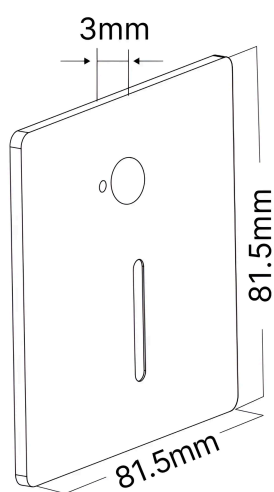

Braytron

TECHNISCHES DATENBLATT

MODELL

BG39-00131

BESCHREIBUNG

BRY-VEKSUS-B-2-SQR-SNS-WHT-STEPLIGHT COVER

BRAYTRON SRL

MUNICIPIUL BUCUREȘTI, SECTOR 6, BLD. IULIU MANIU, NR.616, CORP B, ET.1,BUCUREȘTI,Sector 6(RO)

info@braytron.com

www.braytron.com

Pagina 1 din 2

Allgemeine Merkmale

Modell	:	BG39-00131
Hauptkategorie	:	Innenbeleuchtung
Unterkategorie	:	Treppenleuchte
Typ	:	Cover
Gehäusefarbe	:	White
Garantie	:	2 Years

Elektrische Eigenschaften

Material	:	Metal
Arbeitstemperatur	:	-20°C ~ +40°C

Paket-Informationen

Stückzahl pro Karton (PCS/CTN)	:	240
EAN-Code	:	5949097751967