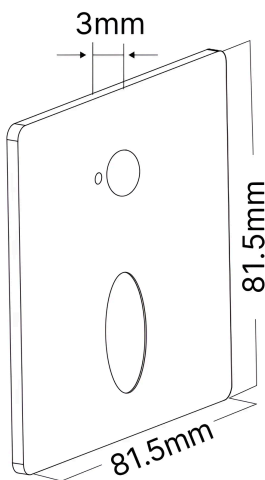

Braytron

TECHNISCHES DATENBLATT

MODELL	BG39-00135
BESCHREIBUNG	BRY-VEKSUS-B-1-SQR-SNS-BLC-STEPLIGHT COVER

BRAYTRON SRL

MUNICIPIUL BUCUREȘTI, SECTOR 6, BLD. IULIU MANIU, NR.616, CORP B, ET.1,BUCUREȘTI,Sector 6(RO)
info@braytron.com
www.braytron.com

Allgemeine Merkmale

Modell	:	BG39-00135
Hauptkategorie	:	Innenbeleuchtung
Unterkategorie	:	Treppenleuchte
Typ	:	Cover
Gehäusefarbe	:	Black
Garantie	:	2 Years

Elektrische Eigenschaften

Material	:	Metal
Arbeitstemperatur	:	-20°C ~ +40°C