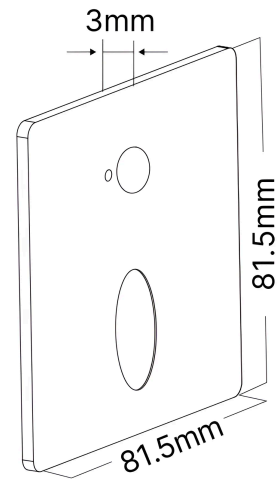

Braytron

TECHNISCHES DATENBLATT

MODELL	BG39-00135
BESCHREIBUNG	BRY-VEKSUS-B-1-SQR-SNS-BLC-STEPLIGHT COVER

BRAYTRON SRL

MUNICIPIUL BUCUREȘTI, SECTOR 6, BLD. IULIU MANIU, NR.616, CORP B, ET.1,BUCUREȘTI,Sector 6(RO)
info@braytron.com
www.braytron.com

Allgemeine Merkmale

Modell	:	BG39-00135
Hauptkategorie	:	Innenbeleuchtung
Unterkategorie	:	Treppenleuchte
Typ	:	Cover
Gehäusefarbe	:	Black
Garantie	:	2 Years

Elektrische Eigenschaften

Material	:	Metal
Arbeitstemperatur	:	-20°C ~ +40°C