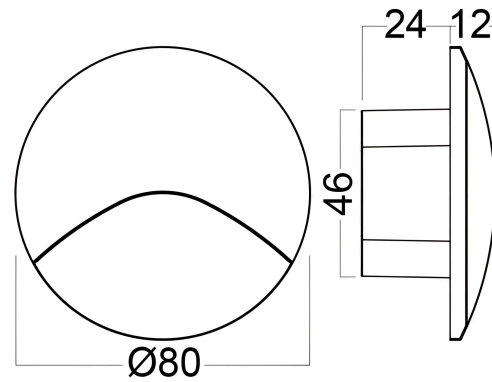

Braytron

TECHNISCHES DATENBLATT

MODELL	BG39-00300
BESCHREIBUNG	BRY-VEKSUS-RND-WHT-3W-3000K-IP65-STEP LIGHT

BRAYTRON SRL

MUNICIPIUL BUCUREȘTI, SECTOR 6, BLD. IULIU MANIU, NR.616, CORP B, ET.1,BUCUREȘTI, Sector 6(RO)
info@braytron.com
www.braytron.com