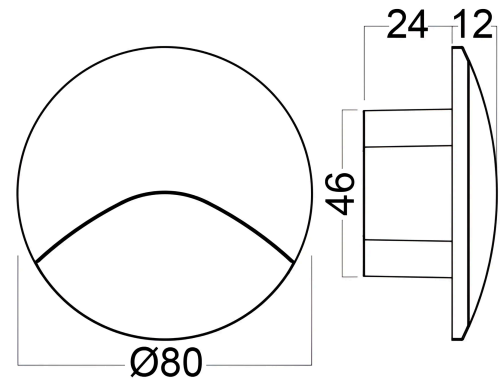

Braytron

TECHNISCHES DATENBLATT

MODELL

BG39-00301

BESCHREIBUNG

BRY-VEKSUS-RND-BLC-3W-3000K-IP65-STEP LIGHT

BRAYTRON SRL

MUNICIPIUL BUCUREȘTI, SECTOR 6, BLD. IULIU MANIU, NR.616, CORP B, ET.1,BUCUREȘTI, Sector 6(RO)

info@braytron.com

www.braytron.com

Pagina 1 din 2