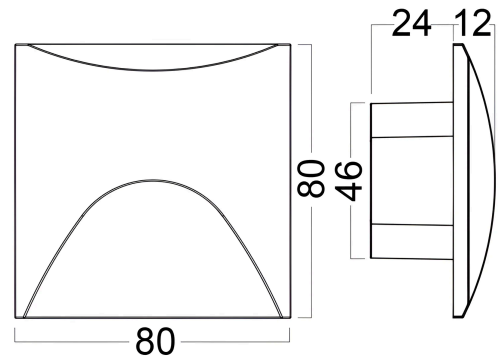

Braytron

TECHNISCHES DATENBLATT

MODELL

BG39-00400

BESCHREIBUNG

BRY-VEKSUS-SQR-WHT-3W-3000K-IP65-STEP LIGHT

BRAYTRON SRL

MUNICIPIUL BUCUREȘTI, SECTOR 6, BLD. IULIU MANIU, NR.616, CORP B, ET.1,BUCUREȘTI, Sector 6(RO)
info@braytron.com
www.braytron.com

Pagina 1 din 2