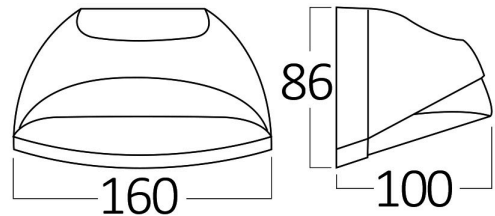

BRAYTRON SRL

MUNICIPIUL BUCUREȘTI, SECTOR 6, BLD. IULIU MANIU, NR.616, CORP B, ET.1,BUCUREȘTI, Sector 6(RO)

info@braytron.com

www.braytron.com

Pagina 1 din 2