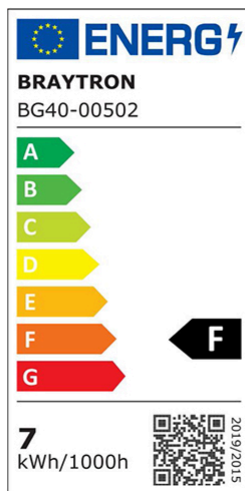

Braytron

TECHNISCHES DATENBLATT

MODELL

BG40-00502

BESCHREIBUNG

BRY-PIRUS-S-7W-3000K-IP54-WALL LIGHT

IP65

BRAYTRON SRL

MUNICIPIUL BUCUREȘTI, SECTOR 6, BLD. IULIU MANIU, NR.616, CORP B, ET.1,BUCUREȘTI, Sector 6(RO)

info@braytron.com

www.braytron.com

Pagina 1 din 2

Allgemeine Merkmale

Modell	: BG40-00502
Hauptkategorie	: Außenbeleuchtung
Unterkategorie	: LED-Wandleuchte
Typ	: Wall
Gehäusefarbe	: Grey
Lampentyp/Form	: Non-Directional
Dimmbar	: Not-Dimmable
Lichtquelle	: LED
Garantie	: 3 years
Klasse	: Class I
IP (Schutzart)	: IP54

Product Characteristics

Leistung	: 7
Farbtemperatur	: 3000K
Effektive Lumen	: 600
Farbwiedergabeindex (CRI)	: >80
Energieeffizienzklasse	: F
Lichtabstrahlwinkel	: 120°

Elektrische Eigenschaften

Lebensdauer	: 20000 h
Spannung	: 220-240V 50/60Hz
Leistungsfaktor	: >0,5
Material	: Aluminium
Arbeitstemperatur	: -20°C ~ +40°C