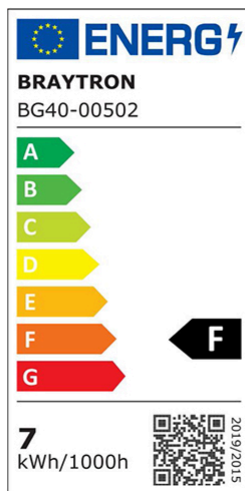

Braytron

FIȘĂ TEHNICĂ

MODEL

BG40-00502

DESCRIERE

BRY-PIRUS-S-7W-3000K-IP54-WALL LIGHT

IP65

BRAYTRON LIGHTING

Pagina 1 din 2

Caracteristici Generale

Model	: BG40-00502
Familia principală/Categorie	: Iluminat Exterior
Sub-familia/Subcategorie	: Lampă LED Perete
Tip	: Wall
Culoarea corpului	: Grey
Forma lămpii	: Non-Directional
Dimabil	: Not-Dimmable
Sursa de lumină	: LED
Garanție	: 3 years
Clasă	: Class I
IP (Grad de protecție)	: IP54

Caracteristici Produs

Putere	: 7
Temperatura culorii	: 3000K
Lumeni efectivi	: 600
Indexul de redare a culorilor (CRI)	: >80
Nivel de eficiență energetică	: F
Unghi de emisie al luminii	: 120°

Caracteristici Electrice

Lifetime	: 20000 h
Tensiune	: 220-240V 50/60Hz
Factor de putere	: >0,5
Material	: Aluminium
Temperatura de lucru	: -20°C ~ +40°C

Dimensiuni si Greutati

Lungime	: 160 mm
Lățime	: 86 mm
Înălțime	: 100 mm
Greutate	: 500 gr