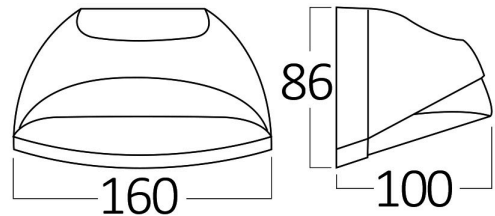

BRAYTRON LIGHTING

Bd. Iuliu Maniu, Nr.616, Sector 6, 061129, Bucuresti - ROMANIA
info@braytron.com
www.braytron.com

SPOTVISION ELECTRIC & LIGHTING S.R.L

Bd. Iuliu Maniu, Nr.616, Sector 6, 061129, Bucuresti - ROMANIA
sales@spotvisionelectric.ro
www.spotvisionelectric.ro

Pagina 1 din 2