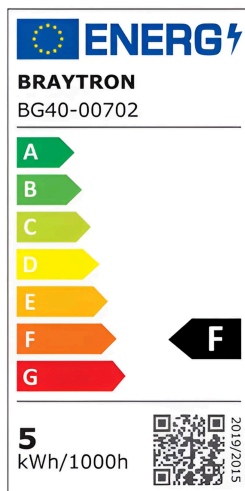

Braytron

TECHNISCHES DATENBLATT

MODELL	BG40-00702
BESCHREIBUNG	BRY-SIRIUS-WL.1-5W-3000K-IP54-WALL LIGHT

BRAYTRON SRL

MUNICIPIUL BUCUREȘTI, SECTOR 6, BLD. IULIU MANIU, NR.616, CORP B, ET.1,BUCUREȘTI,Sector 6(RO)
info@braytron.com
www.braytron.com

Allgemeine Merkmale

Modell	: BG40-00702
Hauptkategorie	: Außenbeleuchtung
Unterkategorie	: LED-Wandleuchte
Typ	: Wall
Gehäusefarbe	: Grey
Lampentyp/Form	: Directional
Dimmbar	: Not-Dimmable
Lichtquelle	: LED
Garantie	: 3 Years
Klasse	: Class I
IP (Schutzart)	: IP54

Product Characteristics

Leistung	: 5
Farbtemperatur	: 3000K
Effektive Lumen	: 450
Farbwiedergabeindex (CRI)	: ≥ 80
Energieeffizienzklasse	: F
Lichtabstrahlwinkel	: 30°

Elektrische Eigenschaften

Lebensdauer	: 20000 h
Spannung	: 220-240V 50/60Hz
Leistungsfaktor	: $>0,5$
Material	: Aluminium
Arbeitstemperatur	: -20°C ~ +40°C