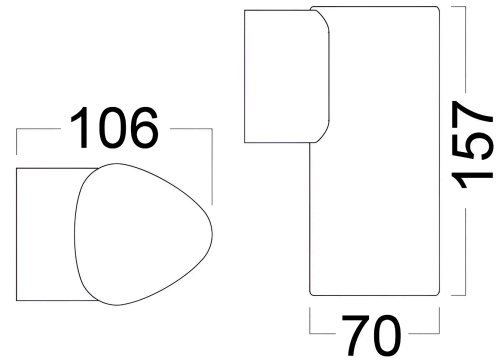

Braytron

TECHNISCHES DATENBLATT

MODELL	BG40-00702
BESCHREIBUNG	BRY-SIRIUS-WL.1-5W-3000K-IP54-WALL LIGHT

BRAYTRON SRL

MUNICIPIUL BUCUREȘTI, SECTOR 6, BLD. IULIU MANIU, NR.616, CORP B, ET.1,BUCUREȘTI,Sector 6(RO)
info@braytron.com
www.braytron.com

Allgemeine Merkmale

Modell	: BG40-00702
Hauptkategorie	: Außenbeleuchtung
Unterkategorie	: LED-Wandleuchte
Typ	: Wall
Gehäusefarbe	: Grey
Lampentyp/Form	: Directional
Dimmbar	: Not-Dimmable
Lichtquelle	: LED
Garantie	: 3 Years
Klasse	: Class I
IP (Schutzart)	: IP54

Product Characteristics

Leistung	: 5
Farbtemperatur	: 3000K
Effektive Lumen	: 450
Farbwiedergabeindex (CRI)	: ≥ 80
Energieeffizienzklasse	: F
Lichtabstrahlwinkel	: 30°

Elektrische Eigenschaften

Lebensdauer	: 20000 h
Spannung	: 220-240V 50/60Hz
Leistungsfaktor	: $>0,5$
Material	: Aluminium
Arbeitstemperatur	: -20°C ~ +40°C

Dimensions & Weight

Länge	: 157 mm
Breite	: 70 mm
Höhe	: 106 mm
Gewicht	: 512 gr

Paket-Informationen

Nettogewicht	: 8,20 kgs
Bruttogewicht	: 9,55 kgs
Stückzahl pro Karton (PCS/CTN)	: 16
Länge	: 340 mm
Breite	: 250 mm
Höhe	: 345 mm
EAN-Code	: 5949097706370