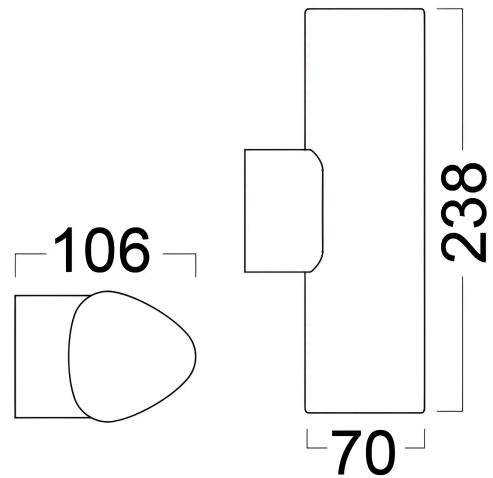

## TECHNISCHES DATENBLATT

MODELL	BG40-00802
BESCHREIBUNG	BRY-SIRIUS-WL.2-10W-3000K-IP54-WALL LIGHT

BRAYTRON SRL

MUNICIPIUL BUCUREȘTI, SECTOR 6, BLD. IULIU MANIU, NR.616, CORP B, ET.1,BUCUREȘTI, Sector 6(RO)  
info@braytron.com  
www.braytron.com

## Allgemeine Merkmale

Modell	: BG40-00802
Hauptkategorie	: Außenbeleuchtung
Unterkategorie	: LED-Wandleuchte
Typ	: Wall
Gehäusefarbe	: Grey
Lampentyp/Form	: Directional
Dimmbar	: Not-Dimmable
Lichtquelle	: LED
Garantie	: 3 Years
Klasse	: Class I
IP (Schutzart)	: IP54

## Dimensions & Weight

Länge	: 238 mm
Breite	: 70 mm
Höhe	: 106 mm
Gewicht	: 750 gr

## Paket-Informationen

Nettogewicht	: 12,00 kgs
Bruttogewicht	: 13,75 kgs
Stückzahl pro Karton (PCS/CTN)	: 16
Länge	: 465 mm
Breite	: 285 mm
Höhe	: 345 mm
EAN-Code	: 5949097706387

BRAYTRON SRL

MUNICIPIUL BUCUREȘTI, SECTOR 6, BLD. IULIU MANIU, NR.616, CORP B, ET.1,BUCUREȘTI,Sector 6(RO)