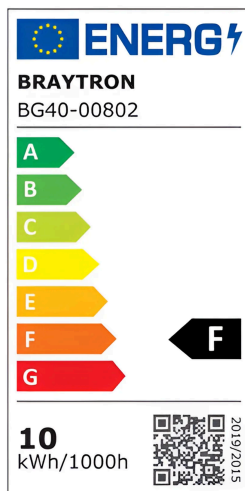

Braytron

TECHNISCHES DATENBLATT

MODELL	BG40-00802
BESCHREIBUNG	BRY-SIRIUS-WL.2-10W-3000K-IP54-WALL LIGHT

BRAYTRON SRL

MUNICIPIUL BUCUREȘTI, SECTOR 6, BLD. IULIU MANIU, NR.616, CORP B, ET.1,BUCUREȘTI, Sector 6(RO)
info@braytron.com
www.braytron.com